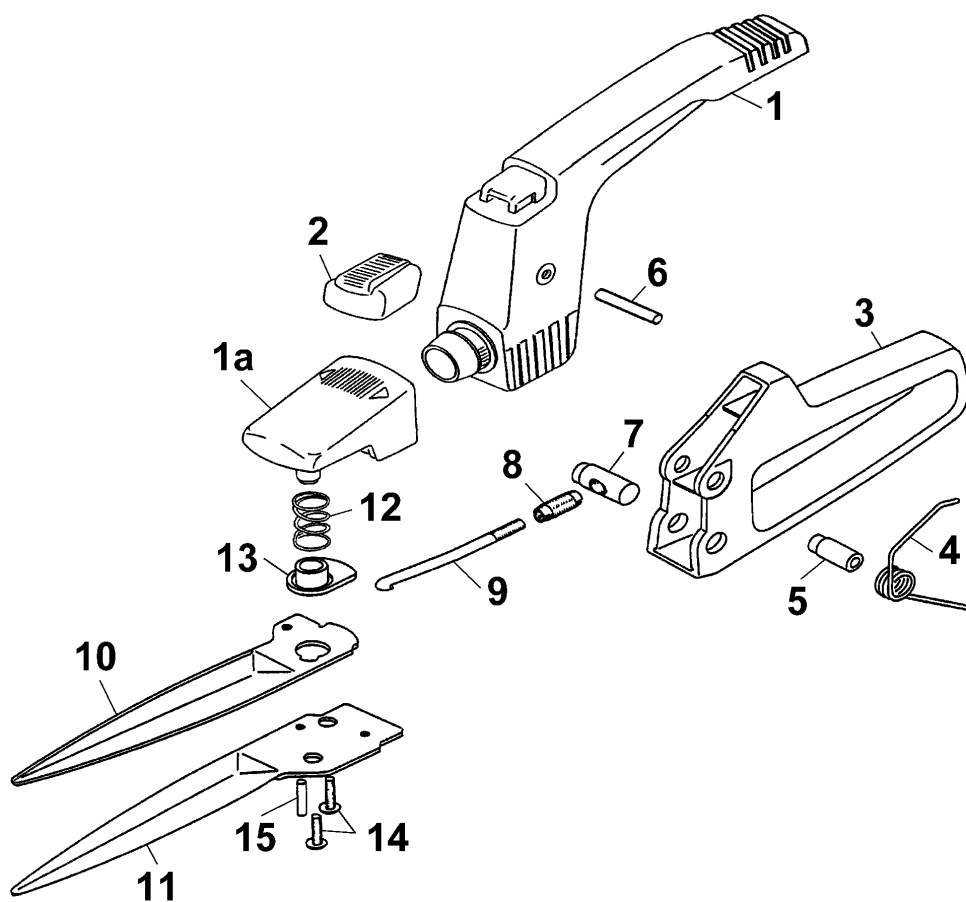

- Ⓓ Handgrassschere RI-W 7024 000, OM-D 7024 001 (F)
RI-WB 7024 006 (UK)
- ⒼⒷ Single-handed Shear RI-W 7024 000, OM-D 7024 001 (F),
RI-WB 7024 006 (UK)

NR:7024 000 Bezeichnung: RI-W Gruppe: Handgrasschere Jahr: 03 Typ:

**Handgrasschere RI-W 7024 000, OM-D 7024 001 (für F)
RI-WB 7024 006 (für UK)
Single-handed Shear RI-W 7024 000, OM-D 7024 001
(for F), RI-WB 7024 006 (for UK)**

Bild-Nr. / Ref. No.	Best.-Nr. / Part No.	Bezeichnung	Description
1	7024 100	Obergriff RI-W	upper grip RI-W
	7024 104	Obergriff OM-D (für F)	upper grip OM-D (for F)
	7024 105	Obergriff blau RI-WB (f. UK)	upper grip blue RI-WB (f. UK)
1a	7024 103	Drehknopf	turning button
2	7024 102	Schiebeknopf	push button
3	7028 101	Untergriff gelb	lower grip yellow
4	7028 205	Schenkelfeder	leg spring
5	7028 204	Gelenkbuchse	bush for link
6	0018 653	Kerbstift ISO 8742 6x28-St	dowel pin ISO 8742 6x28-St
7	7028 202	Stellbolzen	bolt
8	7028 203	Stellhülse	bush
9	7028 104	Zugstange	tension rod
10	7024 412	Obermesser beschichtet	upper blade coated
11	7024 413	Untermesser beschichtet	lower blade coated
12	7028 200	Gleitbuchse	slide bush
13	7028 201	Druckfeder	compression spring
14	0012 882	Schraube KA50x16 (2 St.)	screw KA50x16 (2 pieces)
15	0018 613	Kerbstift DIN 1474 4x18-St	dowel pin DIN 1474 4x18-St