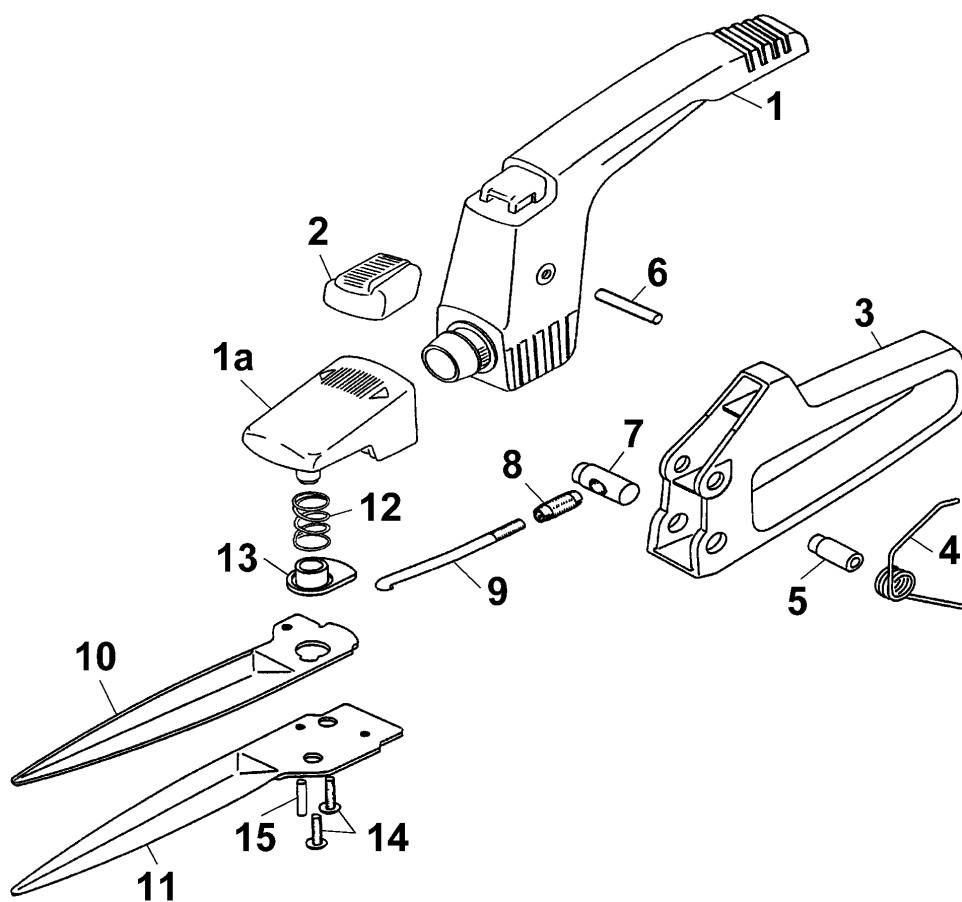

- Ⓓ Handgrasschere RI-W 7024 000, OM-D 7024 001 (F)
RI-WB 7024 006 (UK)
- ⒼⒷ Single-handed Shear RI-W 7024 000, OM-D 7024 001 (F),
RI-WB 7024 006 (UK)

NR:7024 006 Bezeichnung: RI-WB (UK) Gruppe: Handgrasschere Jahr: 03 Typ:

**Handgrasschere RI-W 7024 000, OM-D 7024 001 (für F)
RI-WB 7024 006 (für UK)
Single-handed Shear RI-W 7024 000, OM-D 7024 001
(for F), RI-WB 7024 006 (for UK)**

Bild-Nr. / Ref. No.	Best.-Nr. / Part No.	Bezeichnung	Description
1	7024 100	Obergriff RI-W	upper grip RI-W
	7024 104	Obergriff OM-D (für F)	upper grip OM-D (for F)
	7024 105	Obergriff blau RI-WB (f. UK)	upper grip blue RI-WB (f. UK)
1a	7024 103	Drehknopf	turning button
2	7024 102	Schiebeknopf	push button
3	7028 101	Untergriff gelb	lower grip yellow
4	7028 205	Schenkelfeder	leg spring
5	7028 204	Gelenkbuchse	bush for link
6	0018 653	Kerbstift ISO 8742 6x28-St	dowel pin ISO 8742 6x28-St
7	7028 202	Stellbolzen	bolt
8	7028 203	Stellhülse	bush
9	7028 104	Zugstange	tension rod
10	7024 412	Obermesser beschichtet	upper blade coated
11	7024 413	Untermesser beschichtet	lower blade coated
12	7028 200	Gleitbuchse	slide bush
13	7028 201	Druckfeder	compression spring
14	0012 882	Schraube KA50x16 (2 St.)	screw KA50x16 (2 pieces)
15	0018 613	Kerbstift DIN 1474 4x18-St	dowel pin DIN 1474 4x18-St