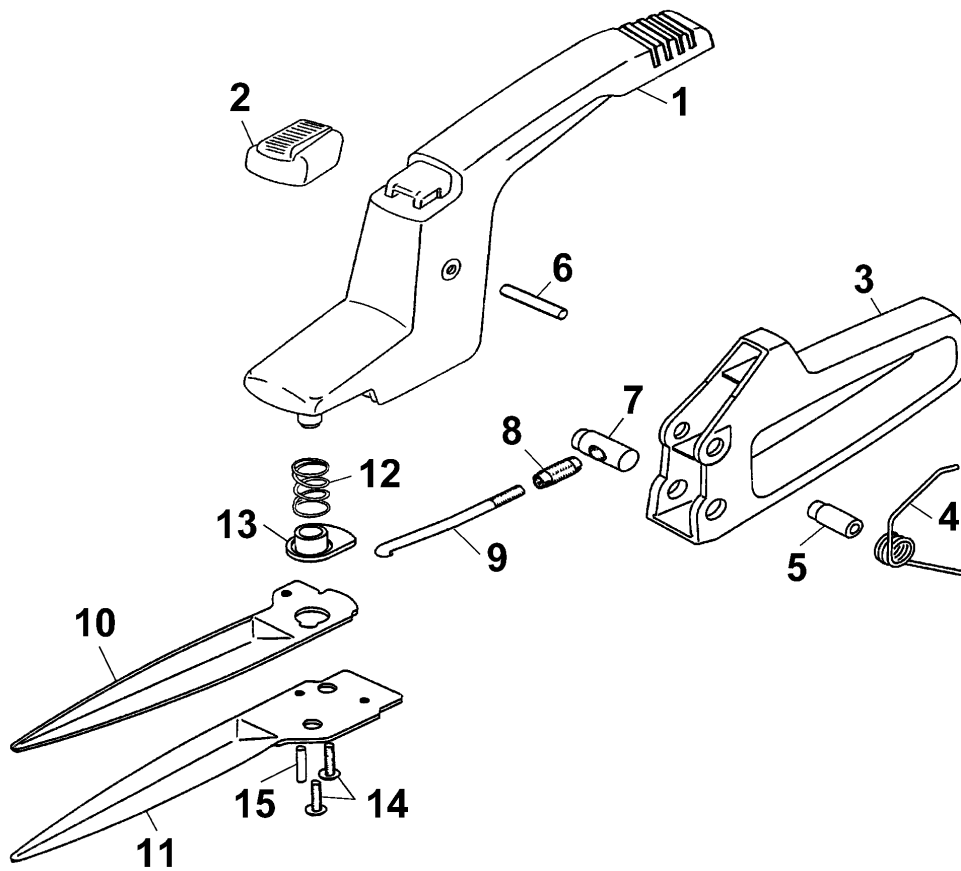

Ⓓ Handgrassschere RJ-Z 7027000 / OJ-D 7027001 (F)

ⒼⒷ Single-handed Shear RJ-Z 7027000 / OJ-D 7027001 (F)

**Handgrasschere RJ-Z 7027000 / OJ-D 7027001 (F)**  
**Single-handed Shear RJ-Z 7027000 / OJ-D 7027001 (F)**

<b>Bild-Nr. / Ref. No.</b>	<b>Best.-Nr. / Part No.</b>	<b>Bezeichnung</b>	<b>Description</b>
1	7027 100	Obergriff RJ-Z	upper grip RJ-Z
	7024 101	Obergriff OJ-D	upper grip OJ-D
2	7024 102	Schiebeknopf	push button
3	7040 101	Untergriff gelb	lower grip yellow
4	7040 200	Schenkelfeder	leg spring
5	7028 204	Gelenkbuchse	bush for link
6	0018 653	Kerbstift ISO 8742 6x28-St	dowel pin ISO 8742 6x28-St
7	7028 202	Stellbolzen	bolt
8	7028 203	Stellhülse	bush
9	7040 102	Zugstange	tension rod
10	7028 400	Obermesser verzinkt	upper blade zined
11	7028 402	Untermesser verzinkt	lower blade zined
12	7028 200	Gleitbuchse	slide bush
13	7028 201	Druckfeder	compression spring
14	0012 882	Schraube KA50x16 (2 St.)	screw KA50x16 (2 pieces)
15	0018 613	Kerbstift DIN 1474 4x18-St	dowel pin DIN 1474 4x18-St