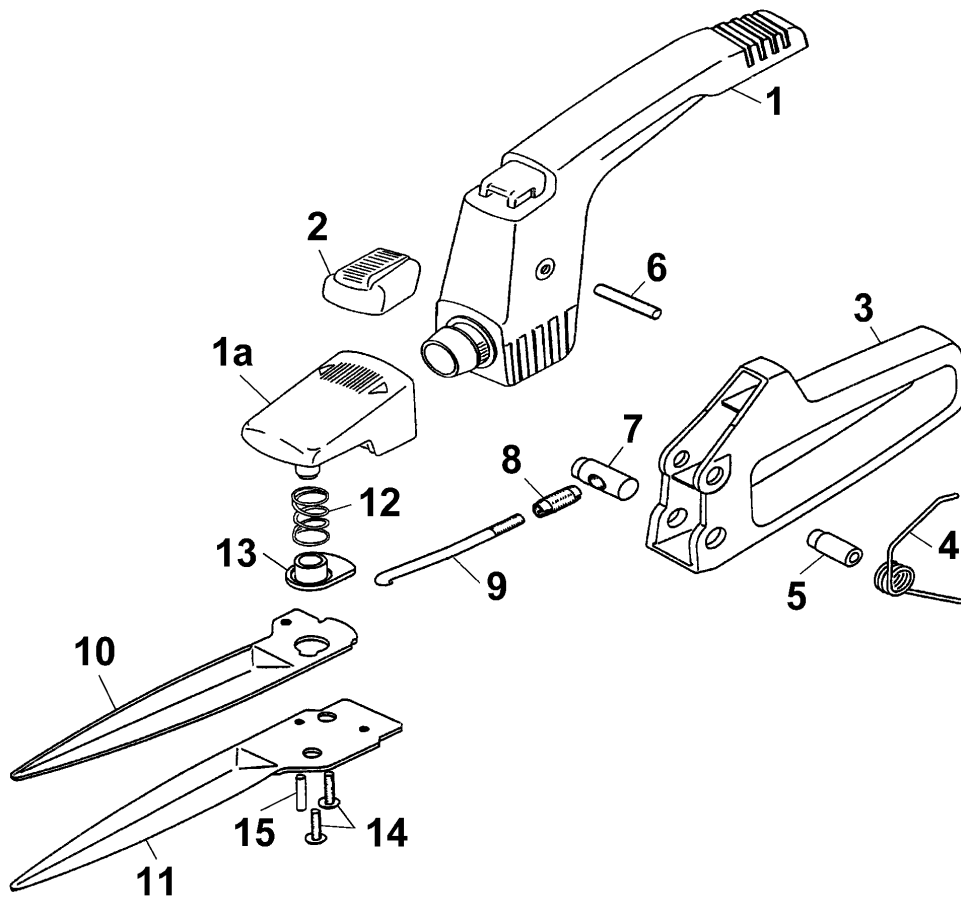

NR:7028 004 Bezeichnung: RI-C "WOLF-Garten" Gruppe: Handgrasschere Jahr: 03 Typ:

- Ⓓ Handgrasschere RI-C 7028004 "WOLF-Garten" /
RI-C 7028009 "Country Garden" / OL-N 7028003
- ⒼⒷ Single-handed Shear RI-C 7028004 "WOLF-Garten" /
RI-C 7028009 "Country Garden" / OL-N 7028003

**Handgrasschere RI-C 7028004 "WOLF-Garten" /
RI-C 7028009 "Country Garden" / OL-N 7028003
Single-handed Shear RI-C 7028004 "WOLF-Garten" /
RI-C 7028009 "Country Garden" / OL-N 7028003**

Bild-Nr. / Ref. No.	Best.-Nr. / Part No.	Bezeichnung	Description
1	7028 108	Obergriff RI-C "Country Garden"	upper grip RI-C "Country Garden"
	7028 105	Obergriff RI-C "WOLF-Garten"	upper grip RI-C "WOLF-Garten"
	7028 107	Obergriff OL-N	upper grip OL-N
1a	7028 116	Drehknopf grün RI-C "Country Garden"	turning button green RI-C "Country Garden"
	7028 103	Drehknopf RI-C "WOLF-Garten"	turning button RI-C "WOLF-Garten"
	7024 103	Drehknopf OL-N	turning button OL-N
2	7028 115	Schiebeknopf RI-C "Country Garden"	push button RI-C "Country Garden"
	7028 102	Schiebeknopf RI-C "WOLF-Garten"	push button RI-C "WOLF-Garten"
		Schiebeknopf OL-N	push button OL-N
3	7028 114	Untergriff grün RI-C "Country Garden"	lower grip green RI-C "Country Garden"
	7028 101	Untergriff gelb RI-C "WOLF-Garten"	lower grip yellow RI-C "WOLF-Garten"
		Untergriff gelb OL-N	lower grip yellow OL-N
4	7028 205	Schenkelfeder	spiral spring
5	7028 204	Gelenkbuchse	bush for link
6	0018 653	Kerbstift ISO 8742 6x28-St	dowel pin ISO 8742 6x28-St
7	7028 202	Stellbolzen	bolt
8	7028 203	Stellhülse	shell
9	7028 104	Zugstange	tension spring
10	7028 400	Obermesser verzinkt	upper blade zined
11	7028 402	Untermesser verzinkt	lower blade zined
12	7028 200	Gleitbuchse	slide bush
13	7028 201	Druckfeder	compression spring
14	0012 882	Schraube KA50x16 (2 St.)	screw KA50x16 (2 pieces)
15	0018 613	Kerbstift DIN 1474 4x18-St	dowel pin DIN 1474 4x18-St