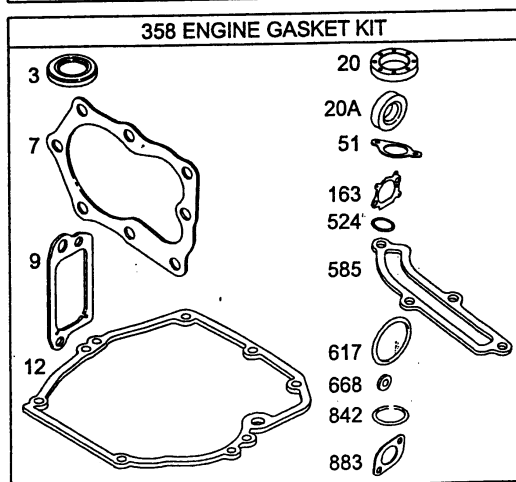

NR:2076 050 Bezeichnung: Quantum 55 XTE Gruppe: Briggs & Stratton Quantum 55 XTE Jahr: 03 Typ:

Quantum 55 XTE Dichtungssatz
Quantum 55 XTE gasket set

Quantum 55 XTE Dichtungssatz
Quantum 55 XTE Gasket set

Bild-Nr. / Ref. No.	Best.-Nr. / Part No.	Bezeichnung	Description	Part No. B & S
3	2057 352	Simmerring-oben	seal-oil (magneto side)	299819
7	2063 103	Zylinderkopfdichtung	gasket - cylinder head	272916
9	2058 301	Dichtung-Entlüfter	gasket - breather	272481
12	2063 107	Dichtung-Ölwanne	gasket - crankcase	272198
20	2063 112	Simmerring-unten	seal - oil (PTO side)	399781
51	2063 207	Dichtung-Eingang	gasket - intake	272199
94	2058 403	Nadelventil	kit - idle mixture	493765
104	2057 120	Stift	pin - float hinge	231371
121	2069 024	Vergaser Rep.-Satz	carburetor overhaul-kit	498260
134	2003 411	Schwimmernadelventil	kit - needle/seat	398188
137	2069 316	Dicht.-Schwimmerkappe	gasket - float bowl	693981
163	2059 220	Dichtung-Luftfilter	gasket - air cleaner	272653
276	2059 202	Dichtung	washer-sealing	271716
358	2069 021	Dichtungssatz-Motor	gasket set - engine	497316
524	2056 175	O-Ring/Ölrohr	o-ring	692296
585	2063 209	Dichtung-Gehäuse	gasket - breather passage	272238
617	1034 428	O - Ring/Vergaser	o ring carburetor	270344
668	2058 055	Sicherung	spacer	493823
842	1034 439	O-Ring/Ölmeßstab	o-ring	691031
883	2059 501	Auspuffdichtung	gasket - exhaust	272253
977	2059 223	Dichtungssatz-Vergaser	gasket set-carburetor	490937
1059	2059 203	Schrauben-Muttern Satz	screw-nut kit	696293
1095	2069 057	Dichtungssatz	gasket set-valve	498528