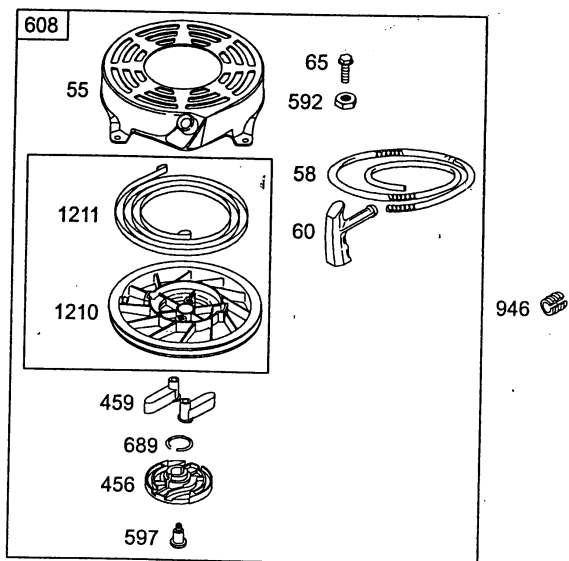

NR:2076 050 Bezeichnung: Quantum 55 XTE Gruppe: Briggs & Stratton Quantum 55 XTE Jahr: 03 Typ:

Quantum 55 XTE Zündanlage, Starter
Quantum 55 XTE electrical, rewind - starter

Quantum 55 XTE Zündanlage, Starter
Quantum 55 XTE Electrical, Rewind - starter

Bild-Nr. / Ref. No.	Best.-Nr. / Part No.	Bezeichnung	Description	Part No. B & S
55	2069 121	Startergehäuse	housing-rewind starter	497440
58	2063 604	Starterseil	rope - starter	280399
60	2069 300	Startergriff	grip - starter rope	281434
65	2069 324	Schraube	screw	690837
333	2063 056	Zündspule	armature-magneto	802574
334	2059 306	Schraube	screw	94731
356	2059 317	Kurzschlußkabel	wire-stop	692390
456	2069 301	Federhalter	plate - pawl friction	281503
459	2069 302	Klinke	pawl - ratchet	281505
592	2069 325	Mutter	nut	690800
597	2069 124	Schraube	screw	94943
608	2069 012	Starter kpl.	starter - rewind compl.	497680
689	2069 125	Sprungfeder	spring - friction	263073
946	2063 612	Seilklemme	stop-rope	223294
1210	2069 122	Seilscheibe	pulley	281504
1211	2069 123	Starterfeder	spring	263074