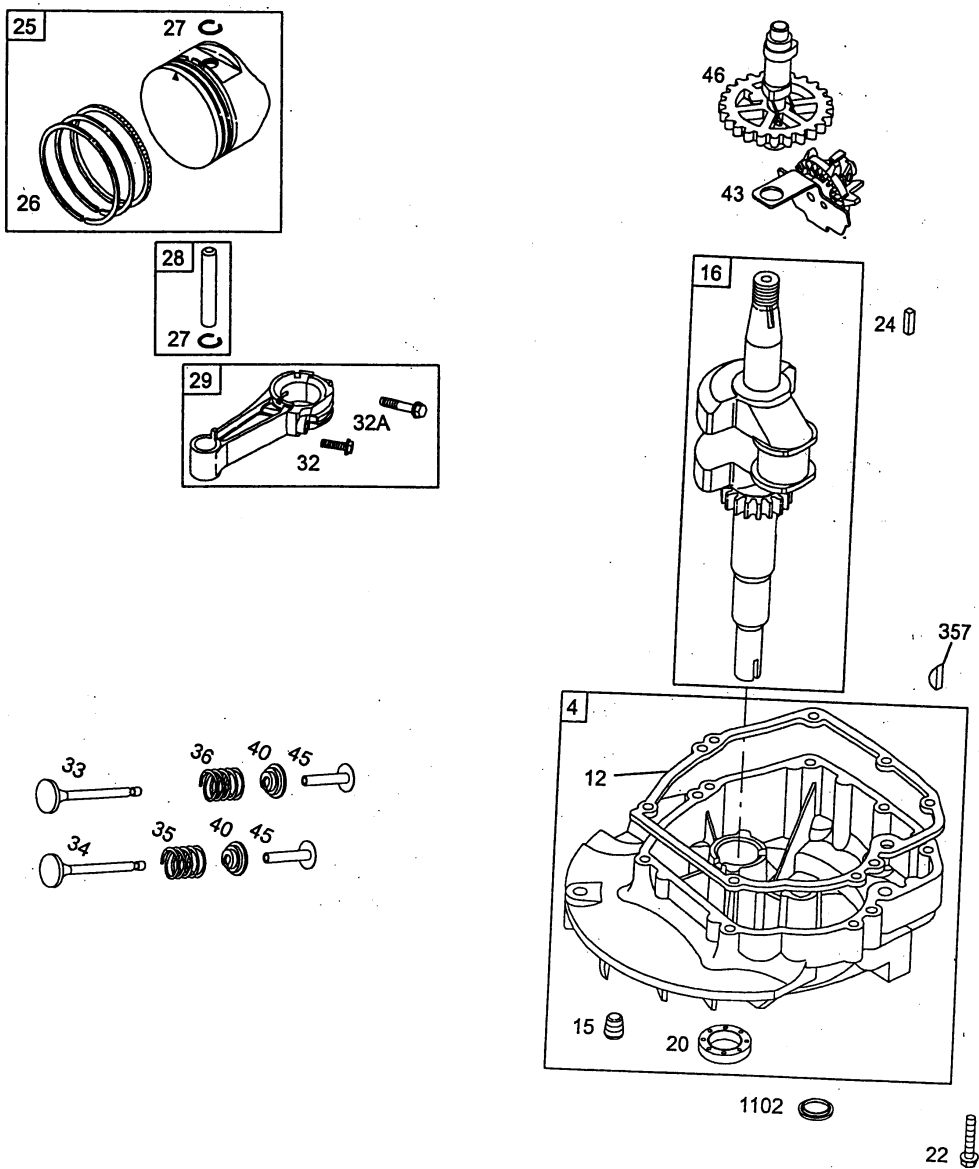

NR:2076 050 Bezeichnung: Quantum 55 XTE Gruppe: Briggs & Stratton Quantum 55 XTE Jahr: 03 Typ:

Quantum 55 XTE Kolben, Ventile, Kurbelwelle, Ölwanne
Quantum 55 XTE piston group, valve group, crankschaft, sump bases

Quantum 55 XTE Kolben, Ventile, Ölwanne
Quantum 55 XTE Piston group, Valve group,
Sump bases

Bild-Nr. / Ref. No.	Best.-Nr. / Part No.	Bezeichnung	Description	Part No. B & S
4	2069 196	Ölwanne	sump-engine	696294
12	2063 107	Dichtung	gasket-crankcase	272198
15	2069 143	Ölablaßschraube	plug-oil drain	94880
16	2056 187	Kurbelwelle	crankshaft	691452
20	2063 112	Simmerring	seal-oil	399781
22	2063 113	Schraube	screw	94220
24	2057 130	Schwungradkeil	feather-key	222698
25	2069 032	Kolben kpl.	piston assembly	499429
26	2069 031	Ringset	ring set	499425
27	2057 164	Sicherung	lock - piston pin	263190
28	2057 195	Bolzen	pin - piston	499423
29	2057 196	Pleuelstange	rod - connecting	499424
32	2059 115	Schraube	screw	94699
32A	2059 114	Schraube	screw	695759
33	2063 201	Auslaßventil	valve - exhaust	262651
34	2063 202	Einlaßventil	valve - intake	262652
35	2063 203	Ventilfeder	spring - valve	262224
36	2063 220	Ventilfeder	spring - valve	691270
40	1034 217	Ventilhalter	retainer - valve	93312
43	2063 206	Regler	slinger-governor oil	493737
45	2063 204	Ventilstößel	tappet-valve	262204
46	2069 172	Nockenwelle	camshaft	498275
357	2069 198	Keil-Kurbelwelle	key-crankshaft	695867
1102	2057 118	Ring	pilot-guide	232047