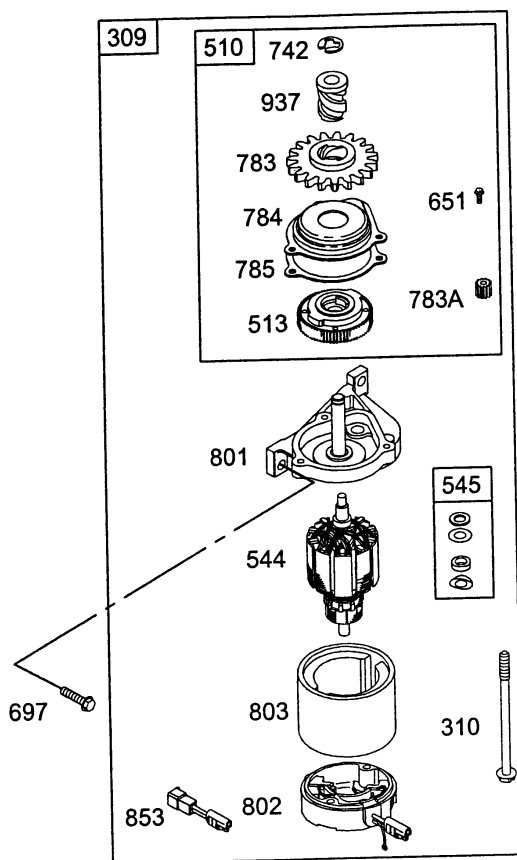

Quantum 55 X-ES Elektrischer Anlasser
Quantum 55 X-ES motor - starter

Quantum 55 X-ES Elektrischer Anlasser
Quantum 55 X-ES Motor - starter

Bild-Nr. / Ref. No.	Best.-Nr. / Part No.	Bezeichnung	Description	Part No. B & S
309	2069 010	Anlasser kpl.	motor - starter compl.	494233
310	2069 103	6kt.-Schraube	hexagon screw	94051
510	2069 011	Startergetriebe	drive - starter	494147
513	2069 105	Zahnrad	clutch - drive	394815
544	2057 177	Wicklung	armature - starter	492921
545	2069 107	Scheibensatz	washer set	492919
651	2069 101	Schraube	screw	93490
697	2057 111	Schraube	screw	94974
742	2069 116	Halter	retainer - e ring	93941
783	2069 108	Zahnrad	gear - pinion	281127
783A	2069 109	Zahnrad	gear - pinion	261606
784	2069 110	Getriebedeckel	cover - starter	224262
785	2069 111	Deckeldichtung	gasket - starter cover	272201
801	2069 112	Motordeckel	cap - drive	492335
802	2069 329	Motordeckel	cap - drive	695267
803	2069 113	E.-Startergehäuse	housing - starter	492920
853	2069 058	Adapter, 3-polig	adapter, triple-pole	696379
937	2069 115	Schneckenrad	spline - starter	281125