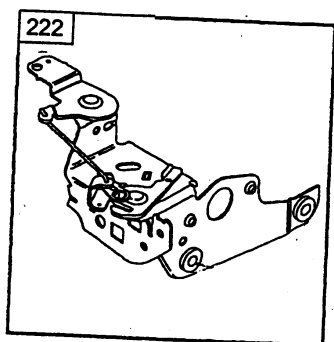

Quantum 55 X-ES Regelung, Polrad, Bremse
Quantum 55 X-ES control, flywheel, brake

**Quantum 55 X-ES Regelung, Polrad, Bremse
Quantum 55 X-ES Control, Flywheel, Brake**

Bild-Nr. / Ref. No.	Best.-Nr. / Part No.	Bezeichnung	Description	Part No. B & S
23	2069 192	Schwungrad	flywheel	691987
202	2063 311	Gestänge/Gelenk	link - mechanical	691829
209	2063 335	Reglerfeder	spring - governor	691852
222	2069 020	Vergasermechanik	bracket - control	497203
236	2063 134	Gestänge	link - lockout	691826
332	2069 132	Mutter	nut	92284
455	2057 306	Starterschale	cup-flywheel	19069
621	2063 129	Ausschalter	switch-stop	396847
745	2063 117	Schraube	screw	94512
922	2063 307	Feder	spring-brake	262640
923	2063 130	Bremse kpl.	brake compl.	493442
935	2057 052	Schalter	switch-interlock	499421
1160	2057 102	Schraube	screw	93758