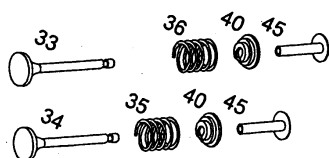

NR:2076 060 Bezeichnung: Quantum 55 X-ES Gruppe: Briggs & Stratton Quantum 55 X-ES Jahr: 03 Typ:

Quantum 55 X-ES Kolben, Ventile, Kurbelwelle, Ölwanne
Quantum 55 X-ES piston group, valve group, crankschaft, sump bases

**Quantum 55 X-ES Kolben, Ventile, Kurbelwelle,
Ölwanne**

**Quantum 55 X-ES Piston group, Valve group,
Crankshaft, Sump bases**

Bild-Nr. / Ref. No.	Best.-Nr. / Part No.	Bezeichnung	Description	Part No. B & S
4	2069 196	Ölwanne	sump-engine	696294
12	2063 107	Dichtung	gasket-crankcase	272198
15	2069 143	Ölablaßschraube	plug-oil drain	94880
16	2056 187	Kurbelwelle	crankshaft	691452
20	2063 112	Simmerring	seal-oil	399781
22	2063 113	Schraube	screw	94220
24	2057 130	Schwungradkeil	feather key	222698
25	2069 032	Kolben kpl.	piston assembly	499429
26	2069 031	Ringset	ring set	499425
27	2057 164	Sicherung	lock - piston pin	263190
28	2057 195	Bolzen	pin - piston	499423
29	2057 196	Pleuelstange	rod - connecting	499424
32	2059 115	Schraube	screw	94699
32A	2059 114	Schraube	screw	695759
33	2063 201	Auslaßventil	valve - exhaust	262651
34	2063 202	Einlaßventil	valve - intake	262652
35	2063 203	Ventilfeder	spring - valve	262224
36	2063 220	Ventilfeder	spring - valve	691270
40	1034 217	Ventilhalter	retainer - valve	93312
43	2063 206	Regler	slinger-governor oil	493737
45	2063 204	Ventilstößel	tappet-valve	262204
46	2069 172	Nockenwelle	camshaft	498275
357	2069 198	Keil-Kurbelwelle	key	695867
1102	2057 118	Ring	pilot-guide	232047