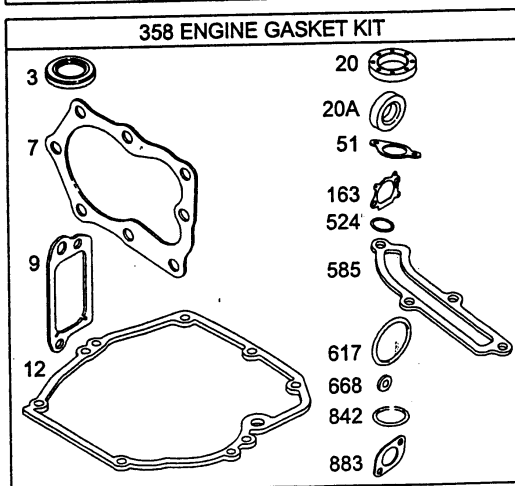

NR:2076 060 Bezeichnung: Quantum 55 X-ES Gruppe: Briggs & Stratton Quantum 55 X-ES Jahr: 03 Typ:

Quantum 55 X-ES Dichtungssatz
Quantum 55 X-ES gasket set

Quantum 55 X-ES Dichtungssatz
Quantum 55 X-ES Gasket set

Bild-Nr. / Ref. No.	Best.-Nr. / Part No.	Bezeichnung	Description	Part No. B & S
3	2057 352	Simmerring (oben)	seal-oil (magneto side)	299819
7	2063 103	Zylinderkopfdichtung	gasket - cylinder head	272916
9	2058 301	Dichtung-Entlüfter	gasket - breather	272481
12	2063 107	Dichtung-Ölwanne	gasket - crankcase	272198
20	2063 112	Simmerring (unten)	seal - oil (PTO side)	399781
51	2063 207	Dichtung-Eingang	gasket - intake	272199
94	2058 403	Nadelventil	kit - idle mixture	493765
104	2057 120	Stift	pin - float hinge	231371
121	2069 024	Vergaser Reparatur-Satz	carburetor overhaul kit	498260
134	2003 411	Schwimmernadelventil	kit - needle/seat	398188
137	2069 316	Dicht.-Schwimmerkappe	gasket - float bowl	693981
163	2059 220	Dichtung-Luftfilter	gasket - air cleaner	272653
276	2059 202	Dichtung	washer-sealing	271716
358	2069 021	Dichtungssatz-Motor	gasket set - engine	497316
524	2058 055	O-Ring.Ölrohr	o-ring	692296
585	2063 209	Dichtung-Gehäuse	gasket - breather passage	272238
617	1034 428	O - Ring/Vergaser	seal - o ring	270344
668	2058 055	O-Ring.Ölrohr	spacer	493823
842	1034 439	O-Ring-Meßstab	o-ring	691031
883	2059 501	Auspuffdichtung	gasket - exhaust	272253
977	2059 223	Dichtungssatz Vergas.	gasket set - carburetor	490937
1059	2059 203	Schrauben-Muttern Satz	screw-nut kit	696293
1095	2069 057	Dichtungssatz	gasket set - valve	498528