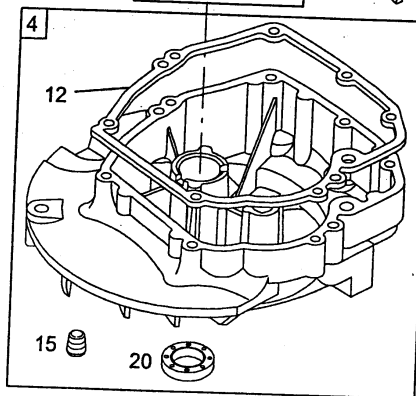

NR:2076 060 Bezeichnung: Quantum 55 X-ES Gruppe: Briggs & Stratton Quantum 55 X-ES Jahr: 03 Typ:

Quantum 55 X-ES Kolben, Ventile, Kurbelwelle, Ölwanne
Quantum 55 X-ES piston group, valve group, crankschaft, sump bases

**Quantum 55 X-ES Kolben, Ventile, Kurbelwelle,
Ölwanne**

**Quantum 55 X-ES Piston group, Valve group,
Crankshaft, Sump bases**

Bild-Nr. / Ref. No.	Best.-Nr. / Part No.	Bezeichnung	Description	Part No. B & S
4	2069 196	Ölwanne	sump-engine	696294
12	2063 107	Dichtung	gasket-crankcase	272198
15	2069 143	Ölablaßschraube	plug-oil drain	94880
16	2056 187	Kurbelwelle	crankshaft	691452
20	2063 112	Simmerring	seal-oil	399781
22	2063 113	Schraube	screw	94220
24	2057 130	Schwungradkeil	feather key	222698
25	2069 032	Kolben kpl.	piston assembly	499429
26	2069 031	Ringset	ring set	499425
27	2057 164	Sicherung	lock - piston pin	263190
28	2057 195	Bolzen	pin - piston	499423
29	2057 196	Pleuelstange	rod - connecting	499424
32	2059 115	Schraube	screw	94699
32A	2059 114	Schraube	screw	695759
33	2063 201	Auslaßventil	valve - exhaust	262651
34	2063 202	Einlaßventil	valve - intake	262652
35	2063 203	Ventilfeder	spring - valve	262224
36	2063 220	Ventilfeder	spring - valve	691270
40	1034 217	Ventilhalter	retainer - valve	93312
43	2063 206	Regler	slinger-governor oil	493737
45	2063 204	Ventilstößel	tappet-valve	262204
46	2069 172	Nockenwelle	camshaft	498275
357	2069 198	Keil-Kurbelwelle	key	695867
1102	2057 118	Ring	pilot-guide	232047