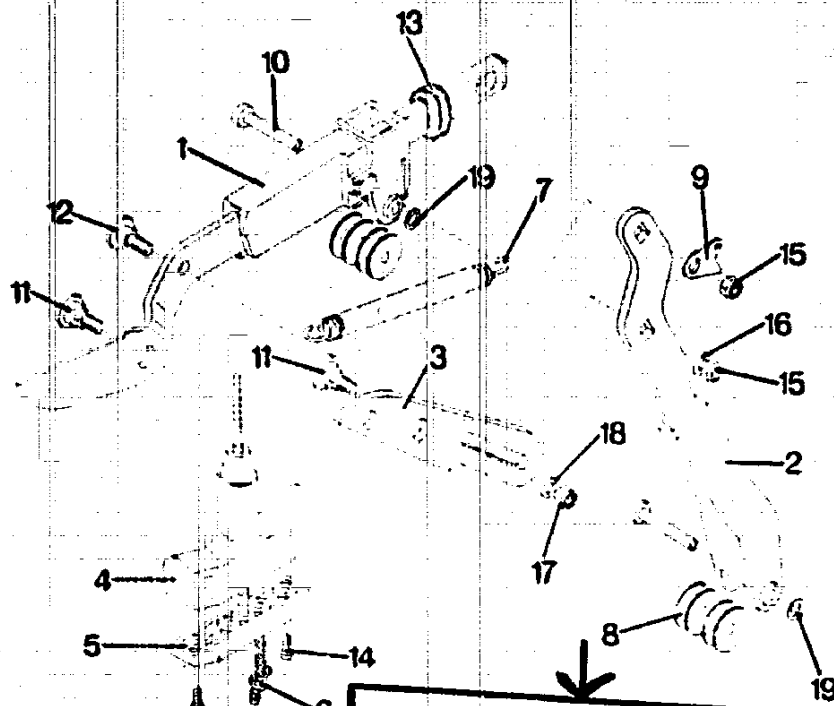

NR:7201 000 Bezeichnung: RC-M Gruppe: Baumschere Jahr: 86 Typ:

RC-M WOLF-Baumschere multi~star TypenNr. 7201 000

ANDERUNG AB 1986
 Bild-Nr. Teile-Nr.
 10 Bolzen m. Nut 7201 219
 19 Sich.-Scheibe 0022 407
 Teile sind voll austauschbar!

Bild-Nr.	Bestell-Nr.	Einzelteilbezeichnung	Stückzahl
1	7201 010	Messerhebel kpl.	1
2	7201 012	Rollenhalter	1
3	7208 401	Gegenschneide	1
4	7201 100	Handgriff	1
5	7201 204	Seilführung	1
6	0181 007	Schnur f. Seilzug	1
7	7201 202	Zugfeder	1
8	7201 203	Rolle	4
9	7201 201	Federlasche	1
10	0018 106	Bolzen	2
11	7208 202	Lagerbolzen	2
12	7208 204	Exzentrerschraube	1
13	1315 101	Manschette	1
14	0012 909	Schraube 7 x 12	2
15	0016 069	Sicherungsmutter M 8	2
16	0017 123	Scheibe	1
17	0016 311	6kt.-Mutter M 6	1
18	0017 121	Scheibe	1
19	0020 656	Zackenring	2

L24