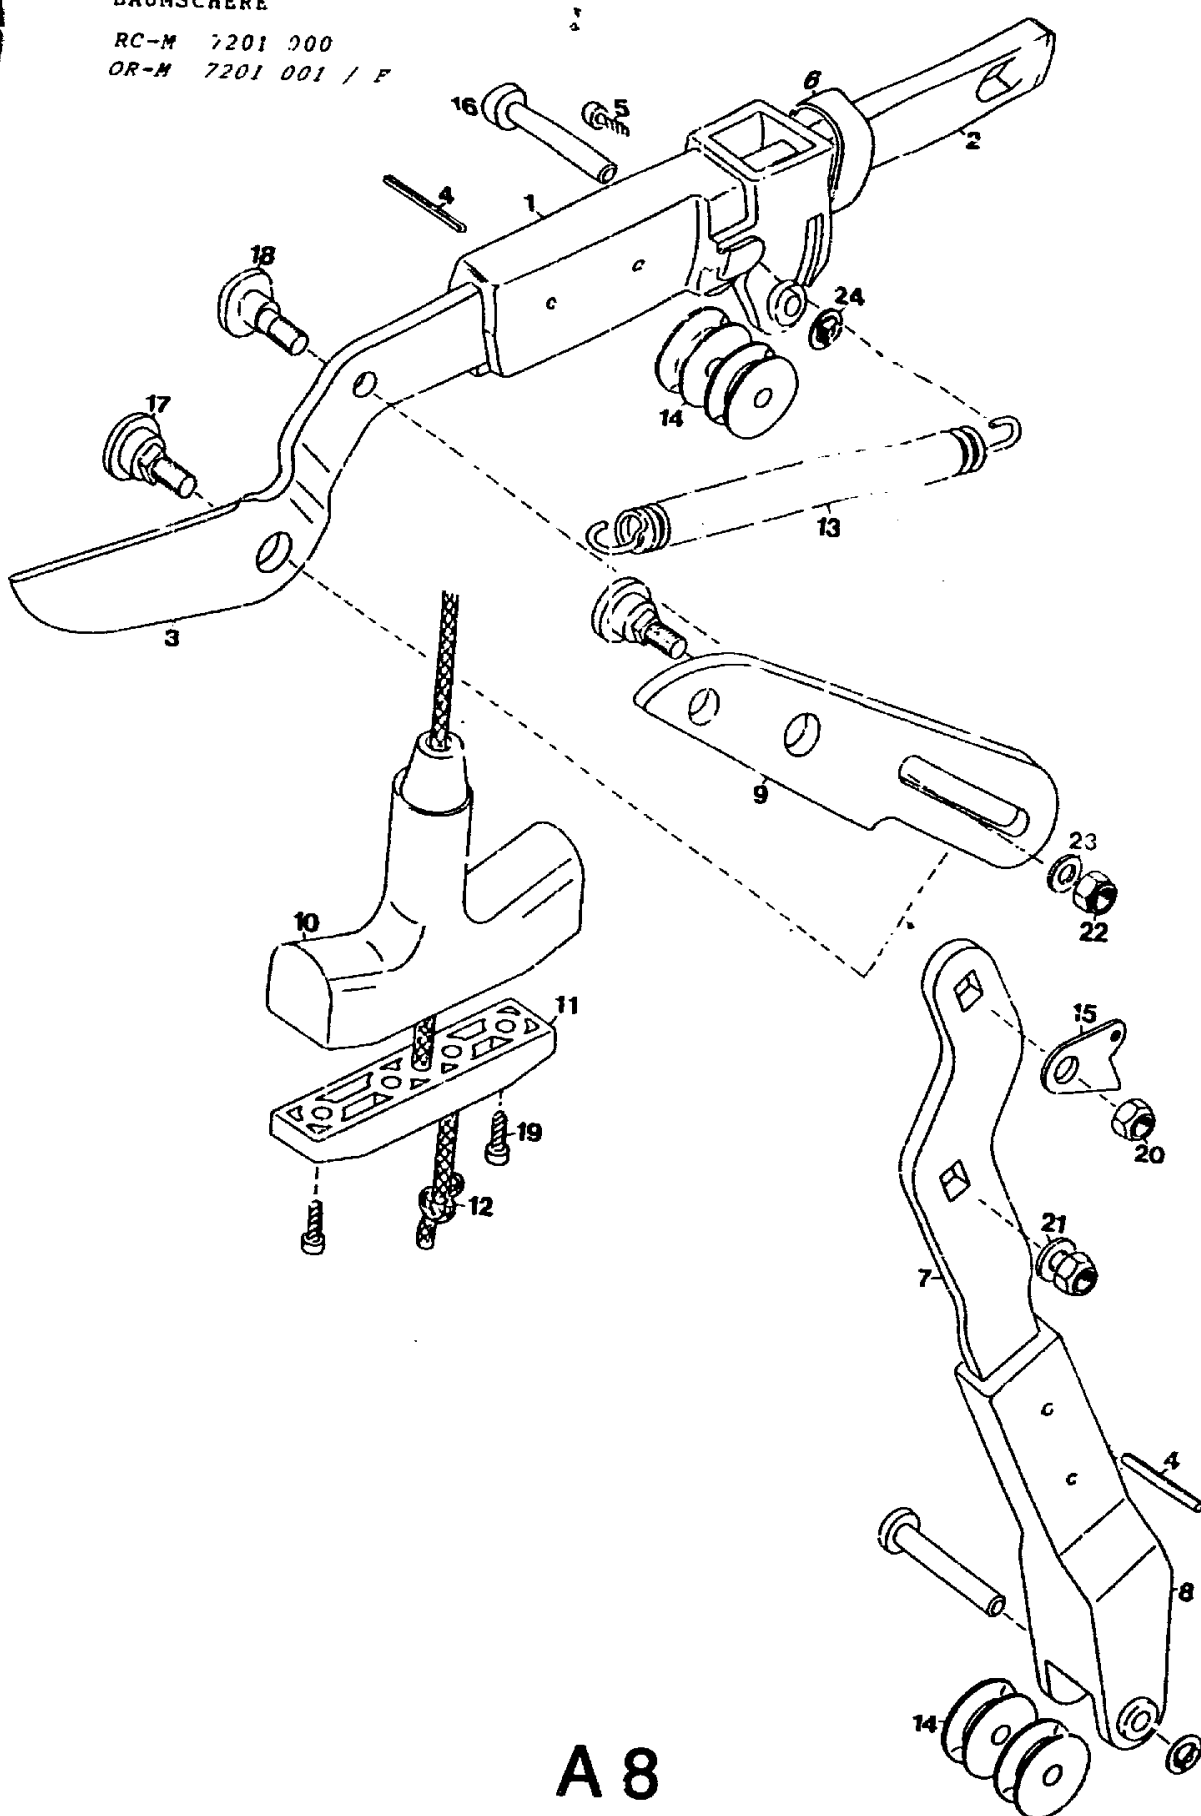

NR:7201 000 Bezeichnung: RC-M Gruppe: Baumschere Jahr: 94 Typ:

BAUMSCHERE

RC-M 7201 000

OR-M 7201 001 / F

A 8

Gerät: Baumschere RC-M

Bild-Nr.	Best.-Nr.	Bezeichnung
1	7201 102	Messertasche
2	7231 224	Anschlagstück verzinkt
3	7208 408	Messer beschichtet
4	0018 836	Spannstift 6 x 14 DIN 1431
5	0012 894	Schraube M 6 x 12
----	7201 020	Messertasche kpl.
6	1315 101	Manschette
7	7201 404	Hebel
8	7201 103	Hebeltasche rot
----	7201 021	Rollenhalter kpl.
9	7208 401	Gegenschneide
10	7201 100	Handgriff
11	7201 204	Seilführung
12	7201 101	Seilzug
13	7201 202	Zugfeder
14	7201 203	Kunststoffrolle
15	7201 201	Federlasche verzinkt
16	0018 106	Bolzen A 6 x 11 x 37 DIN 1444
17	7208 202	Lagerbolzen
18	7208 204	Exzeterschraube
19	0012 909	Schraube 7 x 12
20	0016 069	6-kt.-Mutter M 8
21	0017 123	Scheibe A 8,4 DIN 125
22	0016 356	6-kt.-Mutter M 6
23	0017 121	Scheibe A 6,4 DiN 125
24	7082 503	Achskappe

A 9