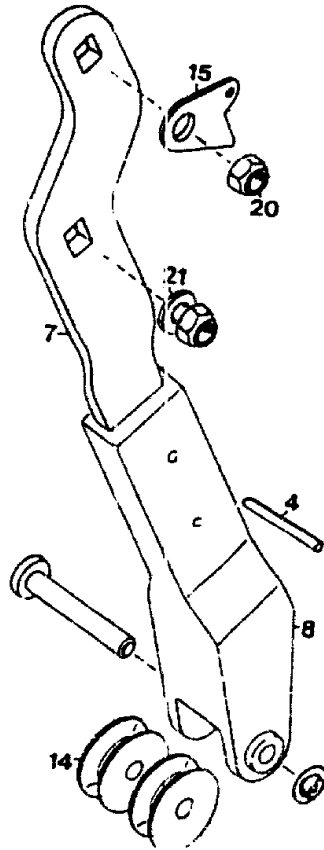

ab Baujahr 1995

- 7201 000 RC-M
- 7201 001 OR-M / F
- 7201 002 RC-M / GB
- 7201 009 RC-B / USA

D 6

D 7

Gerät: Baumschere RC-M

Bild-Nr.	Best.-Nr.	Bezeichnung
1	7201 102	Messertasche
2	7231 224	Anschlagstück verzinkt
3	7208 408	Messer beschichtet
4	0018 836	Spannstift 3 x 14 DIN 1481
5	0012 894	Schraube M 6 x 12
---	7201 020	Messertasche kpl.
4	0018 836	Spannstift
7	7201 404	Hebel
8	7201 103	Hebeltasche rot
----	7201 021	Rollenhalter kpl.
6	1315 101	Manschette
9	7208 401	Gegenschneide
10	5702 105	Ziehgriff
12	7201 101	Seilzug
13	7201 202	Zugfeder
14	7201 203	Kunststoffrolle
15	7201 201	Federlasche verzinkt
16	0018 106	Bolzen A 6 x 11 x 37 DIN 1444
17	7208 202	Lagerbolzen

D 8

Gerät: Baumschere RC-M

Bild-Nr.	Best.-Nr.	Bezeichnung
18	7208 204	Exzentrerschraube
20	0016 069	6-kt.-Mutter M 8
21	0017 123	Scheibe A 8,4 DIN 125
22	0016 356	6-kt.-Mutter M 6
23	0017 121	Scheibe A 6,4 DIN 125
24	7082 503	Achskappe