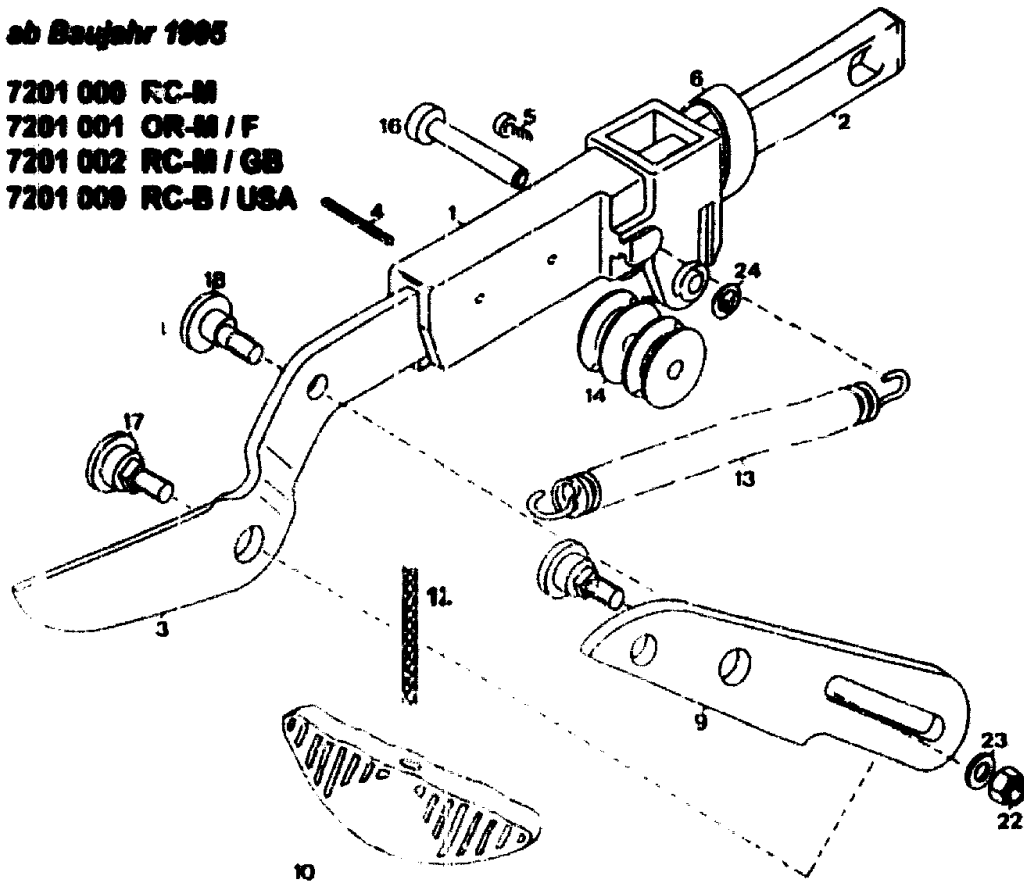

ab Baujahr 1995

- 7201 000 RC-M
- 7201 001 OR-M / F
- 7201 002 RC-M / GB
- 7201 009 RC-B / USA

D 6

D 7

Gerät: Baumschere RC-M

Bild-Nr.	Best.-Nr.	Bezeichnung
1	7201 102	Messertasche
2	7231 224	Anschlagstück verzinkt
3	7208 408	Messer beschichtet
4	0018 836	Spannstift 3 x 14 DIN 1481
5	0012 894	Schraube M 6 x 12
---	7201 020	Messertasche kpl.
4	0018 836	Spannstift
7	7201 404	Hebel
8	7201 103	Hebeltasche rot
----	7201 021	Rollenhalter kpl.
6	1315 101	Manschette
9	7208 401	Gegenschneide
10	5702 105	Ziehgriff
12	7201 101	Seilzug
13	7201 202	Zugfeder
14	7201 203	Kunststoffrolle
15	7201 201	Federlasche verzinkt
16	0018 106	Bolzen A 6 x 11 x 37 DIN 1444
17	7208 202	Lagerbolzen

D 8

Gerät: Baumschere RC-M

Bild-Nr.	Best.-Nr.	Bezeichnung
18	7208 204	Exzentrerschraube
20	0016 069	6-kt.-Mutter M 8
21	0017 123	Scheibe A 8,4 DIN 125
22	0016 356	6-kt.-Mutter M 6
23	0017 121	Scheibe A 6,4 DIN 125
24	7082 503	Achskappe