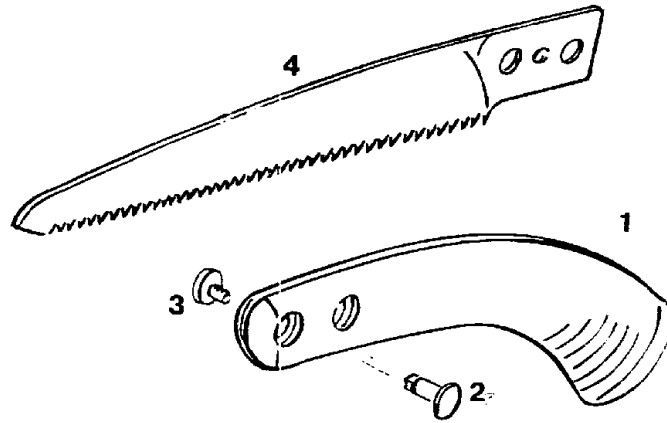

NR:7280 000 Bezeichnung: RE-F Gruppe: SÄge Jahr: 95 Typ:

7280 000 RE-F

Bild-Nr.	Best.-Nr.	Bezeichnung
1	7280 012	Griff
2	7270 201	Amboßschraube
3	7280 200	Gelenkmutter M6
4	7280 060	Sägeblatt RE-B24

G20