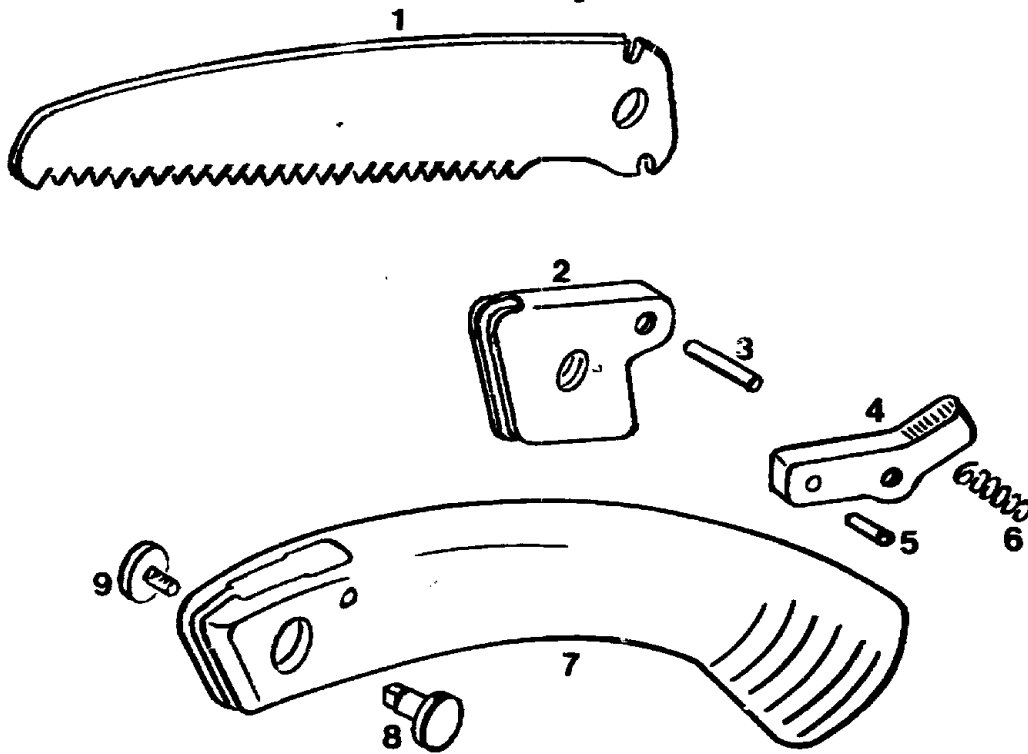

NR:7282 000 Bezeichnung: RE-K Gruppe: SÄge Jahr: 95 Typ:

7282 000 RE-K

G24

NR:7282 000 Bezeichnung: RE-K Gruppe: SÄge Jahr: 95 Typ:

**Gerät: Säge RE-K**

<b>Bild-Nr.</b>	<b>Best-Nr.</b>	<b>Bezeichnung</b>
1	7282 060	Sägeblatt
2	7282 200	Führungsblech
3	7282 204	Kerbstift
4	7282 201	Zuhaltung
5	7282 203	Kerbstift
6	7282 202	Druckfeder
****	7282 011	Kleinteile-Set (Pos. 2-6)
7	7282 012	Griff
8	7280 200	Gelenkmutter
9	7270 201	Amboßschraube

**G25**