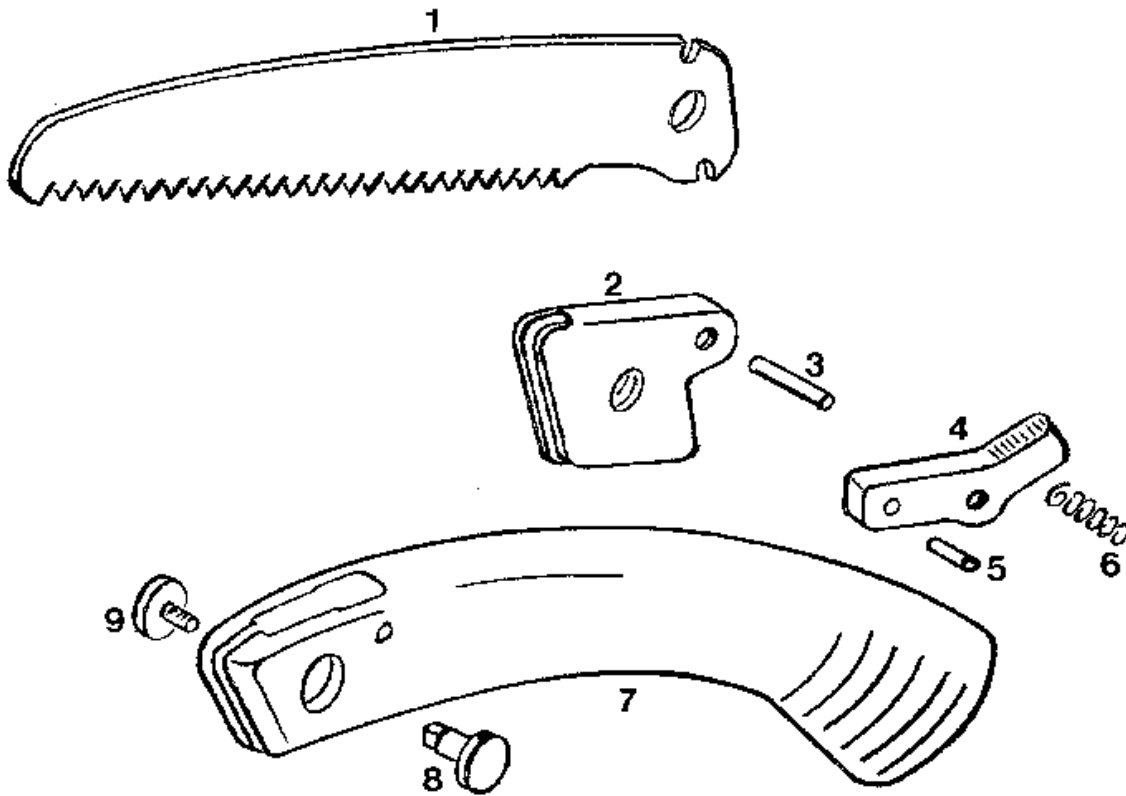

NR:7282 000 Bezeichnung: RE-K Gruppe: Klappsäge Jahr: 96 Typ:

7282 000 RE-K

7282 001 OR-K / F

**Gerät: RE-K / OR - K / F**

<b>Bild-Nr.</b>	<b>Best.-Nr.</b>	<b>Bezeichnung</b>
1	7282 060	Sägeblatt RE-B 16
1	7282 061	Sägeblatt / F
2	7282 200	Führungsblech
3	7282 204	Kerbstift 3 x 17
4	7282 201	Zuhalterung
5	7282 203	Kerbstift 3 x 8
6	7282 202	Druckfeder
****	7282 011	Kleinteile-Satz (Pos. 2-6)
7	7282 012	Griff
7	7282 013	Griff / F
8	7280 200	Gelenkmutter M 6
9	7270 201	Amboßschraube M 6