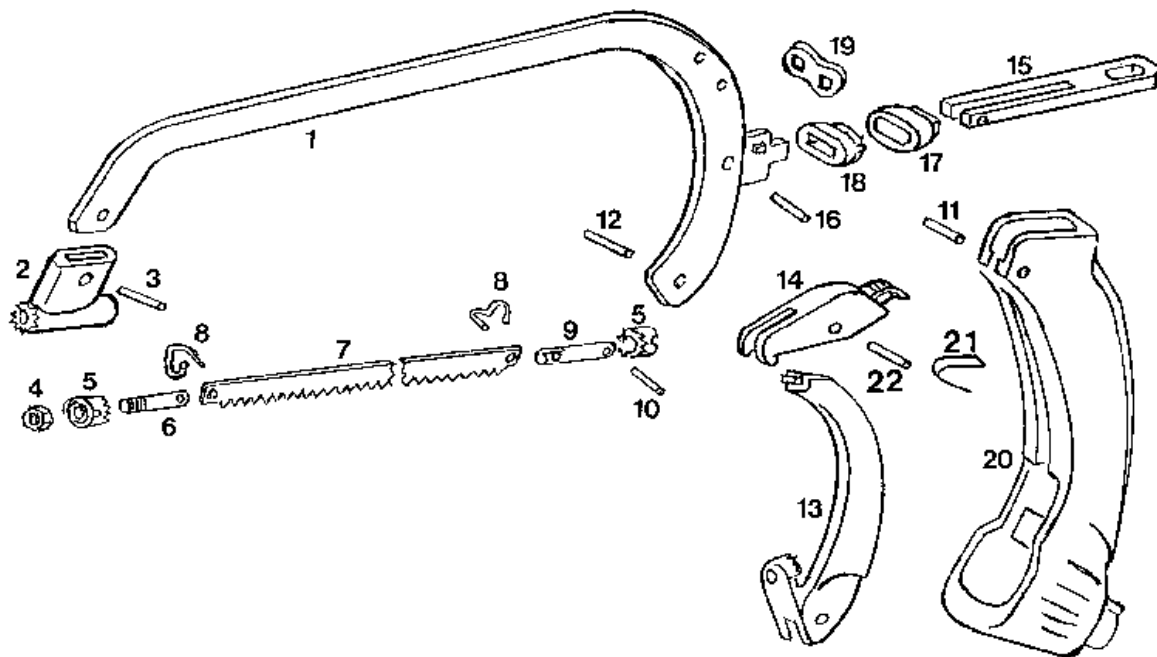

NR:7233 000 Bezeichnung: RE-VM Gruppe: Vario-BÄ¼gelsÄ¼ge Jahr: 96 Typ:

7233 000 RE-VM

**Gerät: RE - VM / OV - M / F**

<b>Bild-Nr.</b>	<b>Best.-Nr.</b>	<b>Bezeichnung</b>
1	7233 010	Bügelsäge kpl.
2	7233 202	Kopf mit Rastung
3	0018 001	Spannstift 4x14 DIN 7343
4	0016 213	Sechskantmutter M8 DIN 934
5	7233 205	Rastscheibe
6	7233 206	Blattaufnahme mit Gewinde
7	7233 060	Sägeblatt RE-VB
7	7233 061	Sägeblatt / F
8	7233 207	Drahtclips
9	7233 208	Blattaufnahme mit Querbohrung
10	0018 002	Spannstift 3x18 DIN 7343
11	0018 003	Spannstift 4x22 DIN 7343
12	0018 004	Spannstift 5x14 DIN 7343
13	7233 209	Spannhebel
14	7233 215	Riegel
15	7233 201	Anschlagstück
16	0018 638	Kerbstift 3x18 DIN 1475
17	1315 101	Manschette
18	7233 204	Aufnahmestück
19	7233 203	Verriegelungsscheibe
20	7233 011	Griff kpl.
21	7233 216	Blattfeder
22	0018 005	Spannstift 4x12 DIN 7343