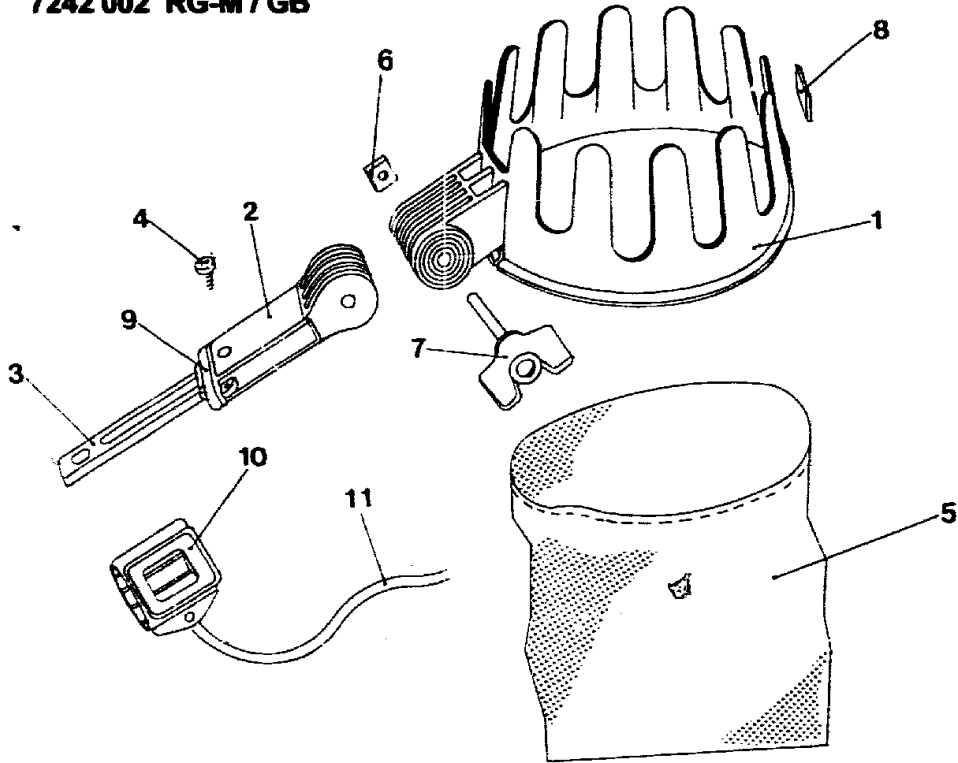

7242 000 RG-M
7242 001 SB-M / F
7242 002 RG-M / GB

F20

Geräte: Obstpflücker RG-M, SB-M, RG-M/GB

Bild-Nr.	Best.-Nr.	Bezeichnung
1	7242 400	Ringkranz
2	7242 101	Gelenk WOLF-Geräte
2	7242 102	Gelenk Outils-WOLF
2	7242 103	Gelenk WOLF-Tools
3	2725 200	Anschlagstück
4	0012 941	Tapfite-Halbrundschraube
5	7242 300	Fangtuch
6	0016 450	Vierkantmutter DIN 562-M6
7	7202 201	Flügelschraube M6
8	7110 400	Fadenmesser
9	1315 101	Manschette
10	7201 300	Sicherungshülse
11	7231 217	Schnur-rot