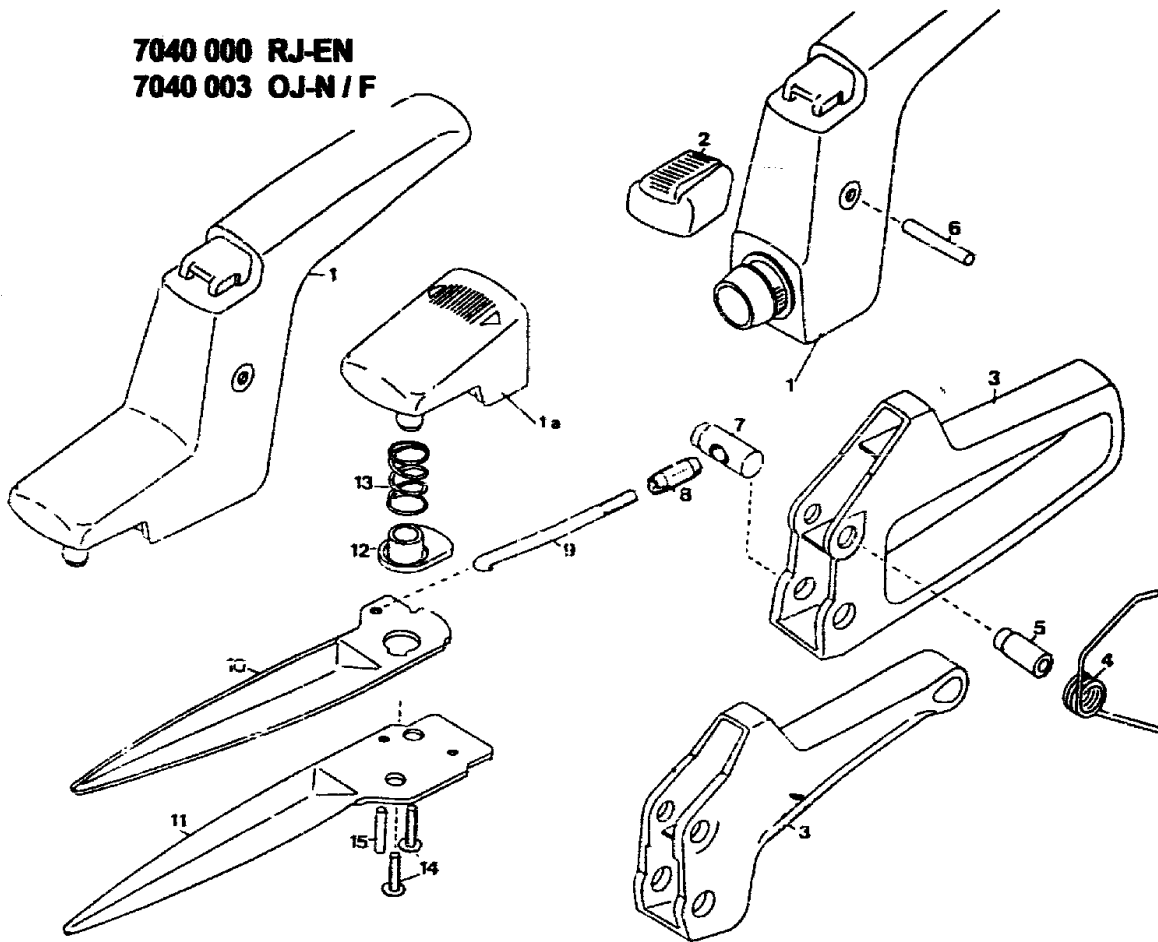

NR:7040 000 Bezeichnung: RJ-EN Gruppe: Handgrasschere Spezial"" Jahr: 95 Typ:

7040 000 RJ-EN  
7040 003 OJ-N / F

A19

**Gerät: Handgrasschere RJ-EN, OJ-N**

<b>Bild-Nr.</b>	<b>Best.-Nr. RJ-EN</b>	<b>Bezeichnung</b>
1	7040 103	Obergriff WOLF-Geräte
1	7040 107	Obergriff Outils-WOLF
2	7028 102	Schiebeknopf
3	7040 101	Untergriff " Standard "
4	7040 200	Schenkelfeder
5	7028 204	Gelenkbuchse
6	0018 652	Kerbstift DIN 1475 6x28-ST
7	7028 202	Stellbolzen
8	7028 203	Stellhülse
9	7040 102	Zugstange
10	7028 400	Obermesser verzinkt
11	7028 402	Untermesser verzinkt
12	7028 200	Gleitbuchse
13	7028 201	Druckfeder
14	0012 882	PT-Schraube KA50x16
15	0018 613	Kerbstift DIN 1474 4x18-ST

**A20**