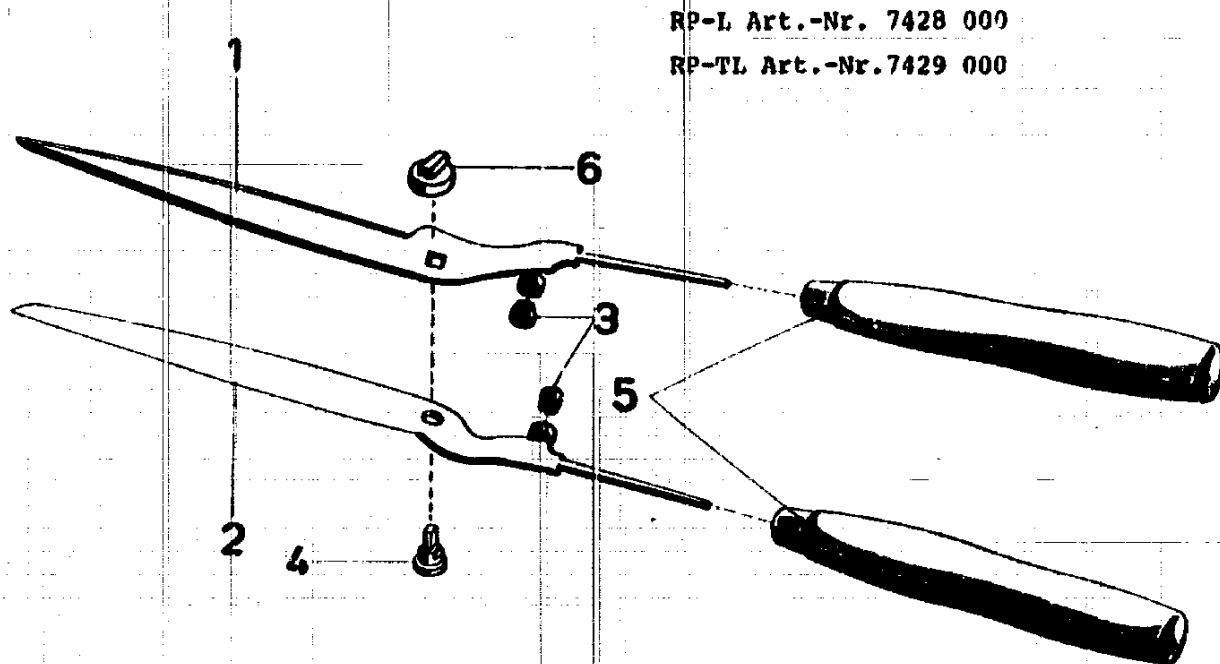

NR:7428 000 Bezeichnung: RP-L Gruppe: Heckenschere Jahr: 86 Typ:

RP-L Art.-Nr. 7428 000

RP-TL Art.-Nr.7429 000

ERSATZTEILE FÜR WOLF-HECKENSCHERE MIT ASTSCHNEIDER RP-L, RP-TL

Bild Nr.	Bestell-Nr.	Einzelteil-Bezeichnung	Stückzahl Gruppe/Gerät
1	7428 011	Messer oben mit Pufferhalter für RP-L	1
1	7429 011	Messer oben mit Pufferhalter für RP-TL	1
2	7425 011	Messer unten mit Pufferhalter für RP-L	1
2	7427 011	Messer unten mit Pufferhalter für RP-TL	1
3	7421 206	Gummipuffer	2
4	7425 201	Gewindebolzen	1
5	7428 100	Holzgriff	2
6	7428 012	Drehknopf	1

M11