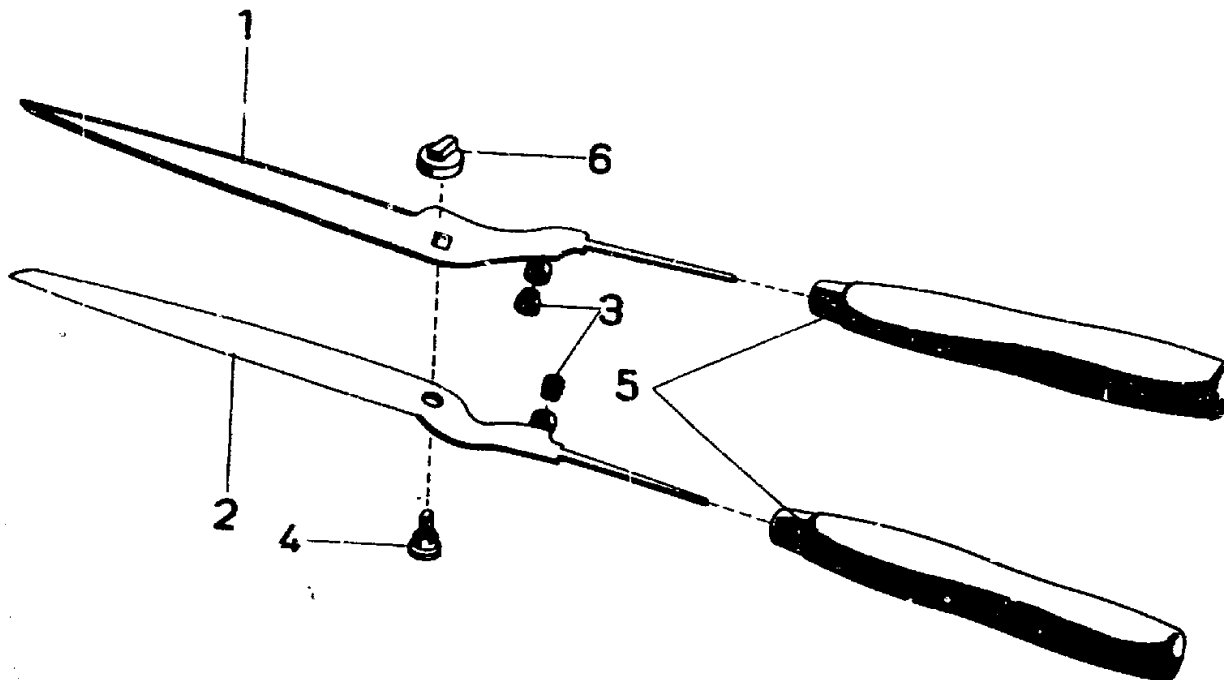

Heckenschere mit Astschneider

Heckenschere mit Astschneider RP-L

TYPEN - N R. 7428 000 **A27**

NR:7428 000 Bezeichnung: RP-L Gruppe: Heckenschere mit Astschneider Jahr: 90 Typ:

Heckenschere mit Astschneider RP-L

Bild-Nr.	Bezeichnung	Best.-Nr.
1	Messer oben mit Pufferhalter	7428 011
2	Messer unten mit Pufferhalter	7425 011
3	Gummipuffer	7421 206
4	Gewindebolzen	7425 201
5	Holzgriff	7428 100
6	Drehknopf	7428 012