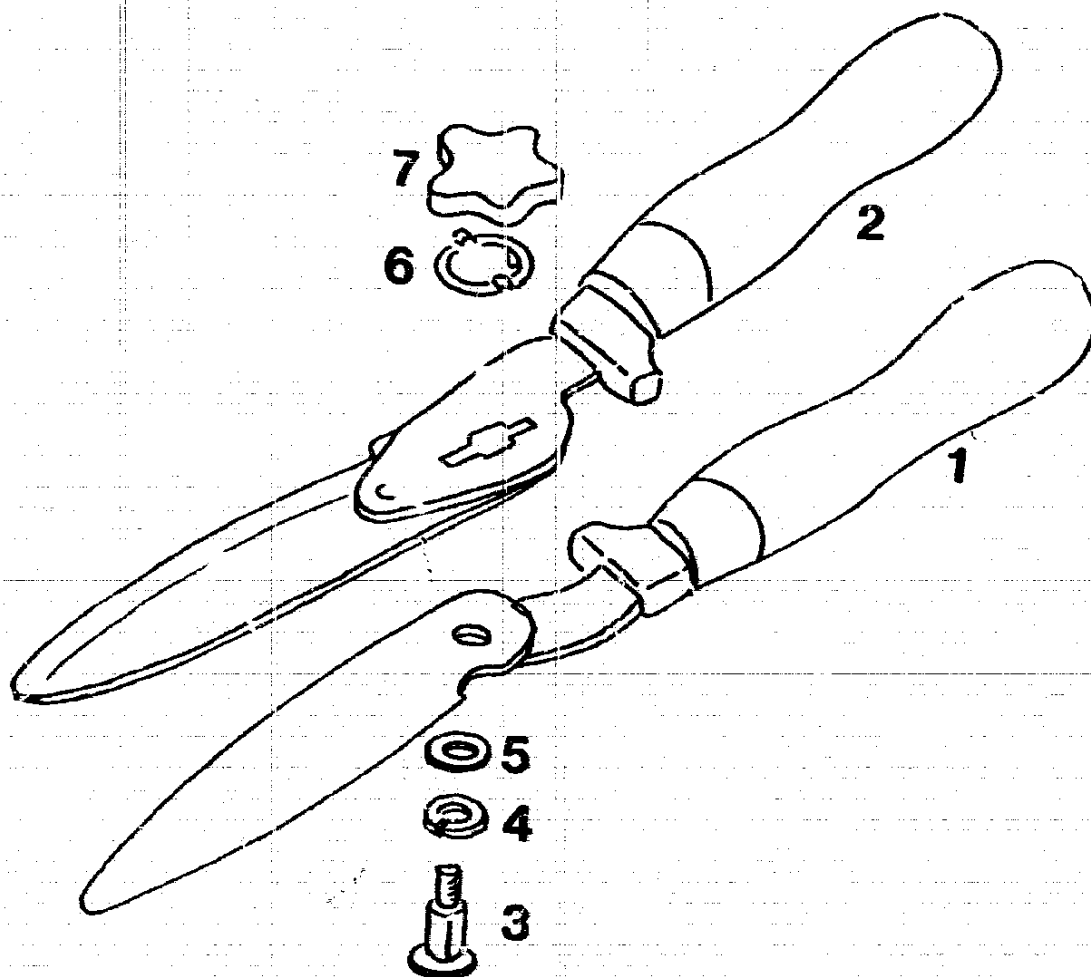

NR:7431 000 Bezeichnung: RP-S Gruppe: Heckenschere Standard"" Jahr: 89 Typ:

RP-S

HECKENSCHERE "Standard"
7431 000

HECKENSCHERE RP- S 7431 000

Bild-Nr.	Bezeichnung	Best.-Nr.
1	Messer unten	7431 012
2	Messer oben	7431 013
3	Gewindebolzen	7430 201
4	Federring B 10	0017 113
5	Scheibe 10,5/17 x 1	0017 061
6	Feder	7430 202
7	Drehknopf	7430 203