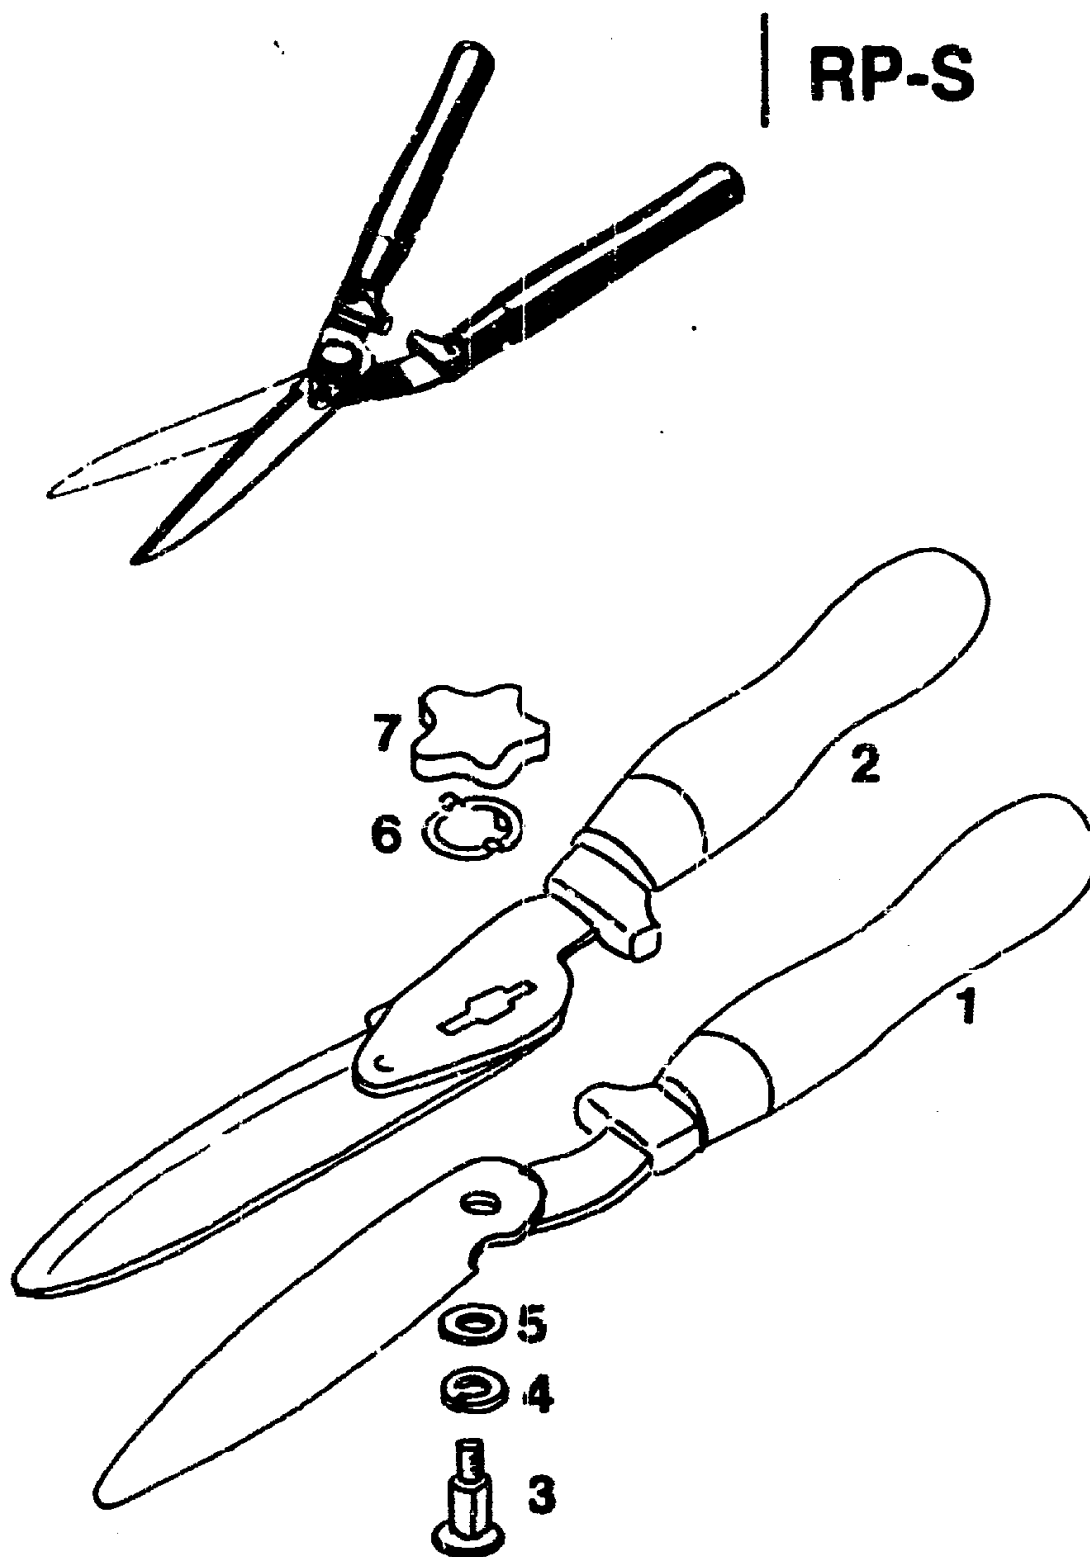

# Heckenschere „Standard“

Heckenschere Standard RP-S

TYPEN - NR. 7431 000 **B 2**

NR:7431 000 Bezeichnung: RP-S Gruppe: Heckenschere Standard"" Jahr: 90 Typ:

**Heckenschere Standard RP-S**

<b>Bild-Nr.</b>	<b>Bezeichnung</b>	<b>Best.-Nr.</b>
1	Messer unten	7431 012
2	Messer oben	7431 013
3	Gewindebolzen	7430 201
4	Federring B 10	0017 113
5	Scheibe 10,5/17 x: 1	0017 061
6	Feder	7430 202
7	Drehknopf	7430 203

**B 3**