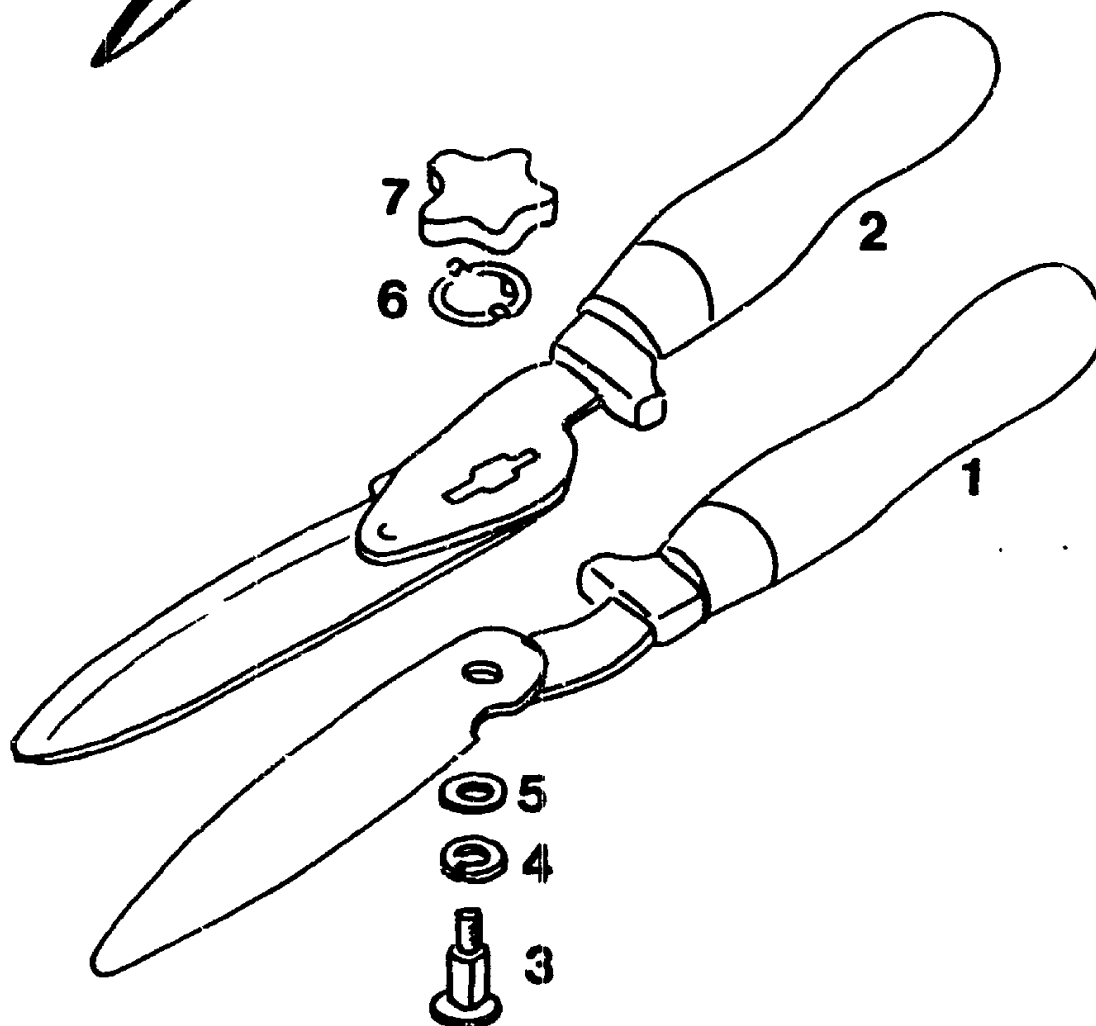

Heckenschere mit Wellenschliff

RP-W

Heckenschere mit Wellenschliff RP-W

TYPEN - NR. 7430 000 **B 8**

NR:7430 000 Bezeichnung: RP-W Gruppe: Heckenschere mit Wellenschliff Jahr: 90 Typ:

Heckenschere mit Wellenschliff RP-W

Bild-Nr.	Bezeichnung	Best.-Nr.
1	Messer unten	7430 012
2	Messer oben	7430 013
3	Gewindebolzen	7430 201
4	Federring B 10	0017 113
5	Scheibe 10,5/17 x 1	0017 061
6	Feder	7430 202
7	Drehknopf	7430 203

B 9