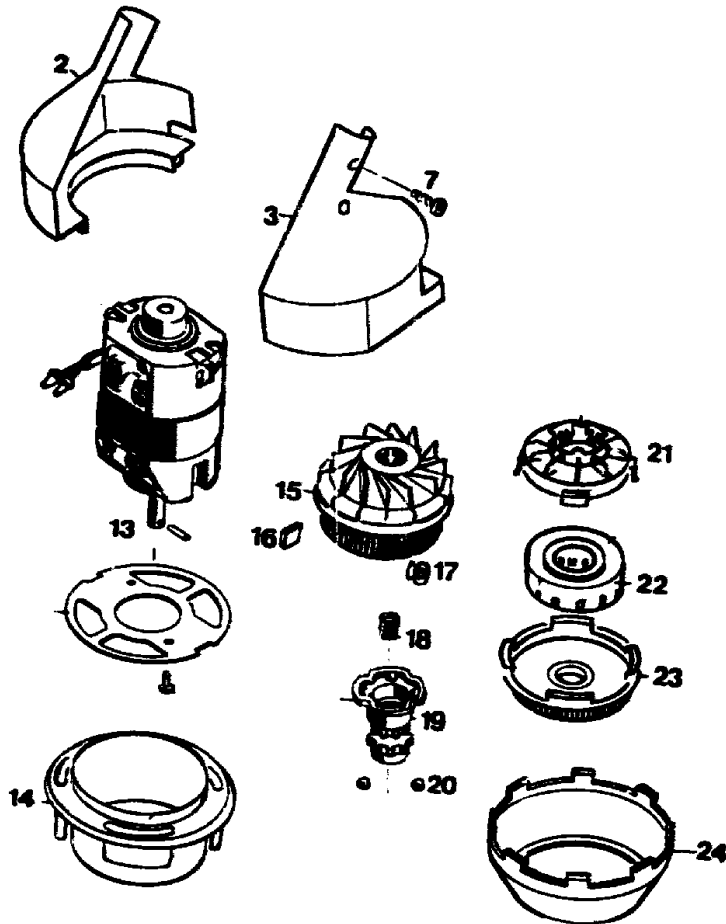

7119 000 RQ 530 SERIE C
 7119 001 OT 530 / F SERIE C
 7119 003 RQ 530 / CH SERIE C
 7119 006 RQ 530 / S SERIE C

C 2

C 3

Gerät: RQ 530 (Serie C) ✓

Bild-Nr.	Best.-Nr.	Bezeichnung
1	7119 011	Schutzschirm
2	7119 300	Gehäusehälfte rechts
3	7119 301	Gehäusehälfte links
4	7119 013	Stielrohr
5	7120 100	Griffhälfte rechts
5	7118 314	Griffhälfte rechts OT 530
6	7120 101	Griffhälfte links
6	7119 315	Griffhälfte links OT 530
7	0012 625	Schraube
8	4557 208	Schelle
9	7120 207	Netzkabel
9	7120 208	Netzkabel / CH
9a	7110 220	Knickschutztülle
10	7120 204	Schalter
11	7120 135	Entstörkondensator
12	7119 206	Verbindungskabel
****	7120 012	Anschlußkabel kpl. m. Bild-Nr. 9-11
13	1144 003	Motor mit Motorträger
14	7120 305	Spritzwassertopf

C 4

Gerät: RQ 530 (Serie C)

Bild-Nr.	Best.-Nr.	Bezeichnung
15	7122 500	Spulengehäuse
16	7124 203	Gegengewicht
17	7110 201	Fadenschutz
18	4191 208	Feder
19	7115 501	Rastbuchse
20	0026 502	Kugel
21	7120 502	Kugelführung
22	7115 080	Fadenkassette RQ-F 4
23	7120 501	Spulendeckel
24	7120 306	Spritzwasserring
25	7119 015	Mittelgriff
26	7119 017	Exzenterchelle kpl. m. Bild 27,36,37
27	7119 112	Druckstück
29	0012 865	Schraube M 5x16
36	7119 113	Exzenterhebel
37	0018 647	Knebelkerbstift
****	0051 213	Etikett "Sicherheit"
****	7118 216	Gebrauchsanweisung
****	7118 219	Beiblatt zur Gebrauchsanweisung