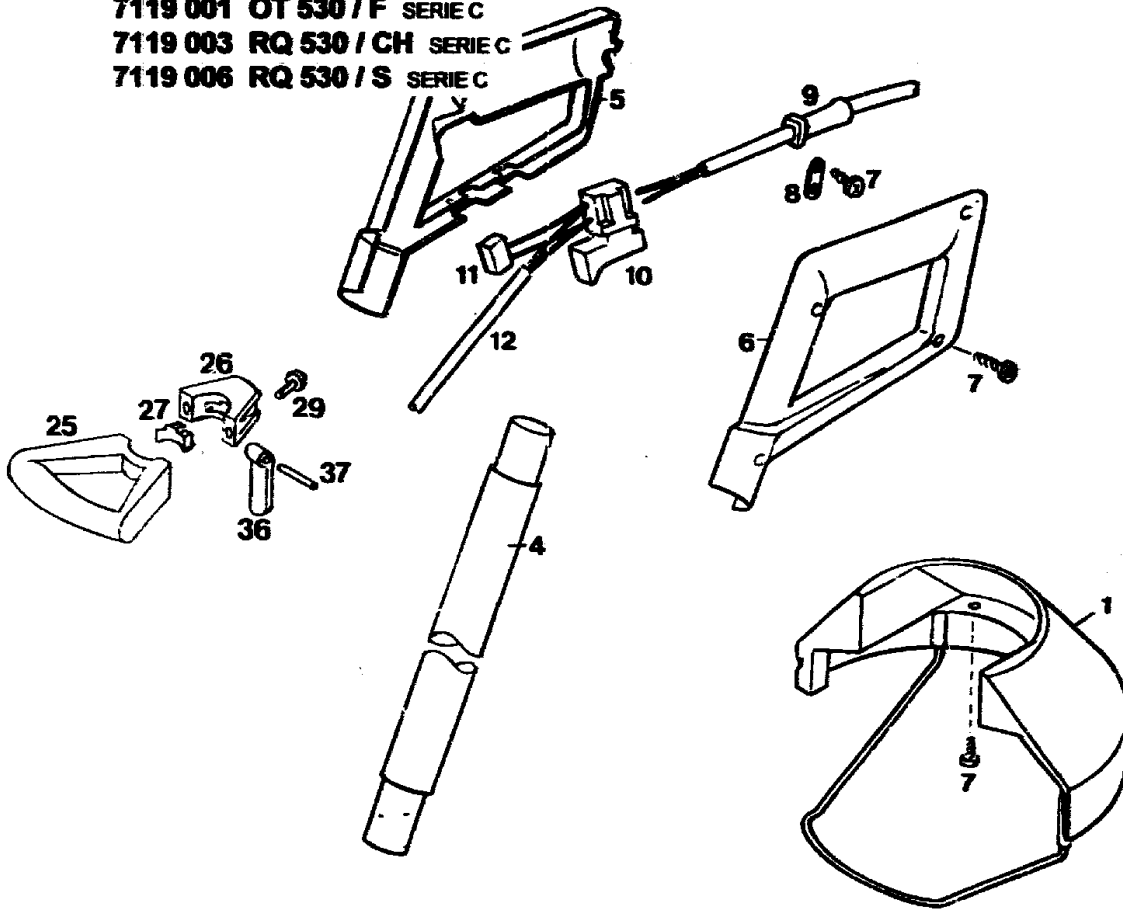

7119 000 RQ 530 SERIE C
 7119 001 OT 530 / F SERIE C
 7119 003 RQ 530 / CH SERIE C
 7119 006 RQ 530 / S SERIE C

C 2

C 3

Gerät: RQ 530 (Serie C) ✓

Bild-Nr.	Best.-Nr.	Bezeichnung
1	7119 011	Schutzschirm
2	7119 300	Gehäusehälfte rechts
3	7119 301	Gehäusehälfte links
4	7119 013	Stielrohr
5	7120 100	Griffhälfte rechts
5	7118 314	Griffhälfte rechts OT 530
6	7120 101	Griffhälfte links
6	7119 315	Griffhälfte links OT 530
7	0012 625	Schraube
8	4557 208	Schelle
9	7120 207	Netzkabel
9	7120 208	Netzkabel / CH
9a	7110 220	Knickschutztülle
10	7120 204	Schalter
11	7120 135	Entstörkondensator
12	7119 206	Verbindungskabel
****	7120 012	Anschlußkabel kpl. m. Bild-Nr. 9-11
13	1144 003	Motor mit Motorträger
14	7120 305	Spritzwassertopf

C 4

Gerät: RQ 530 (Serie C)

Bild-Nr.	Best.-Nr.	Bezeichnung
15	7122 500	Spulengehäuse
16	7124 203	Gegengewicht
17	7110 201	Fadenschutz
18	4191 208	Feder
19	7115 501	Rastbuchse
20	0026 502	Kugel
21	7120 502	Kugelführung
22	7115 080	Fadenkassette RQ-F 4
23	7120 501	Spulendeckel
24	7120 306	Spritzwasserring
25	7119 015	Mittelgriff
26	7119 017	Exzenterchelle kpl. m. Bild 27,36,37
27	7119 112	Druckstück
29	0012 865	Schraube M 5x16
36	7119 113	Exzenterhebel
37	0018 647	Knebelkerbstift
****	0051 213	Etikett "Sicherheit"
****	7118 216	Gebrauchsanweisung
****	7118 219	Beiblatt zur Gebrauchsanweisung