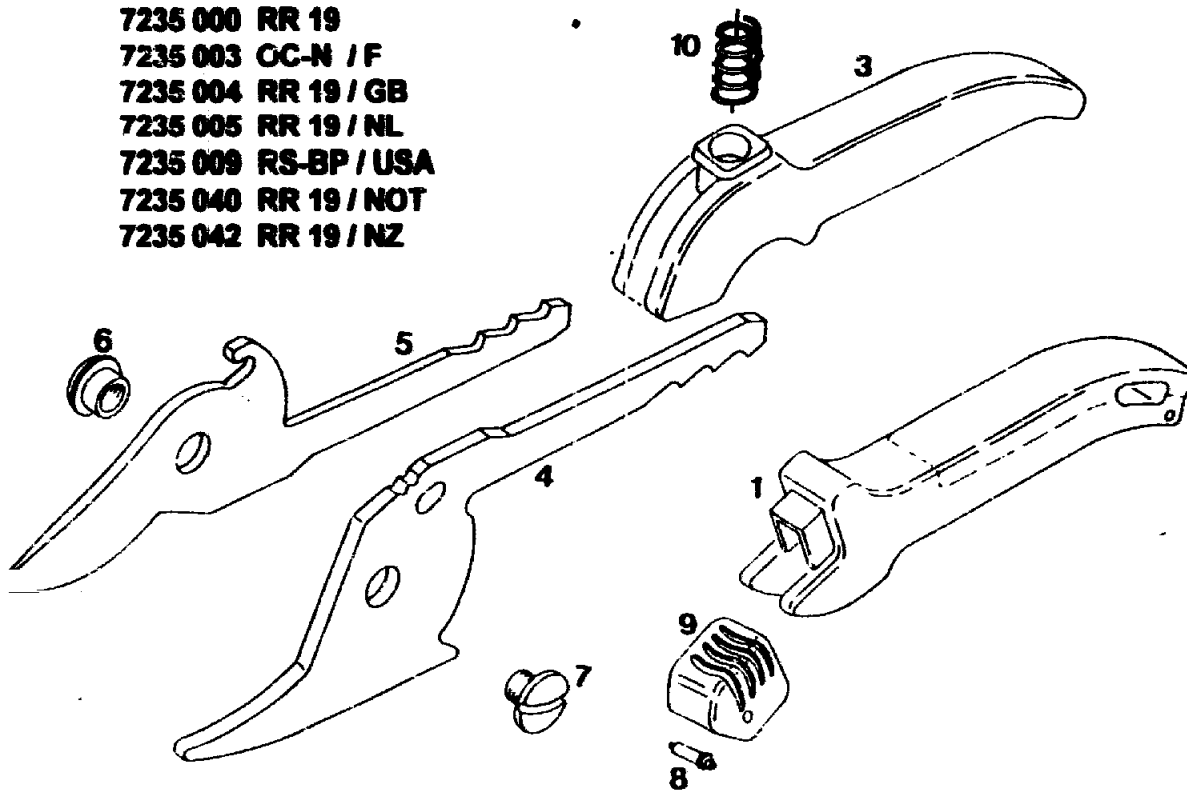

NR:7235 000 Bezeichnung: RR 19 Gruppe: Gartenschere zweischneidig" Jahr: 95 Typ:

- 7235 000 RR 19**
- 7235 003 GC-N / F**
- 7235 004 RR 19 / GB**
- 7235 005 RR 19 / NL**
- 7235 009 RS-BP / USA**
- 7235 040 RR 19 / NOT**
- 7235 042 RR 19 / NZ**

F 6

Gerät: RR 19, F, GB, NL, USA, Notc, Yates

Bild-Nr.	Artikel-Nr.	Bezeichnung
1	7235 102	Obergriff WOLF-Geräte
1	7235 107	Obergriff Outils-WOLF
1	7235 106	Obergriff WOLF-Tools
1	7235 103	Obergriff Scotts
1	7235 108	Obergriff Notcutts
1	7235 104	Obergriff grün
3	7235 111	Untergriff rot
4	7235 130	Schneidhebel beschichtet
5	7235 131	Messerhebel beschichtet
6	7235 205	Gelenkmutter
7	7270 201	Amboßschraube
8	7235 201	Zuhaltungsbolzen
9	7235 120	Schiebeknopf
10	7225 200	Druckfeder