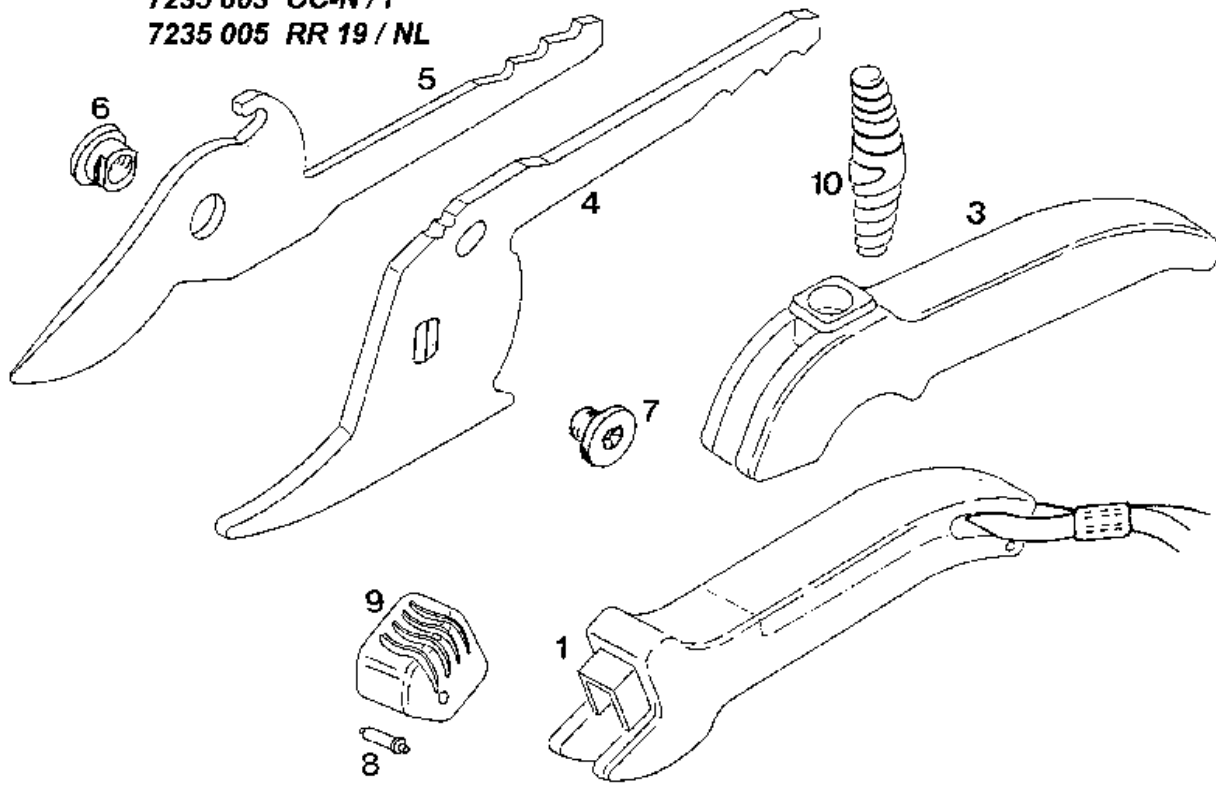

NR:7235 000 Bezeichnung: RR 19 Gruppe: Klassische Gartenschere Jahr: 96 Typ: _____

7235 000 RR 19
7235 003 OC-N / F
7235 005 RR 19 / NL

Gerät: RR 19 / OC-N

| Bild-Nr. | Art. - Nr. | Bezeichnung |
|-----------------|-------------------|----------------------------|
| 1 | 7235 016 | Obergriff m. Schnur |
| 1 | 7235 017 | Obergriff m. Schnur F |
| 3 | 7235 111 | Untergriff - rot |
| 3 | 7235 101 | Untergriff - rot F |
| 4 | 7235 130 | Schneidhebel - beschichtet |
| 5 | 7235 131 | Messerhebel - beschichtet |
| 6 | 7235 205 | Gelenkmutter M6 |
| 7 | 7270 201 | Amboßschraube M6 |
| 8 | 7235 201 | Zuhaltungsbolzen |
| 9 | 7235 120 | Schiebeknopf |
| 10 | 7235 206 | Doppelkegelfeder |