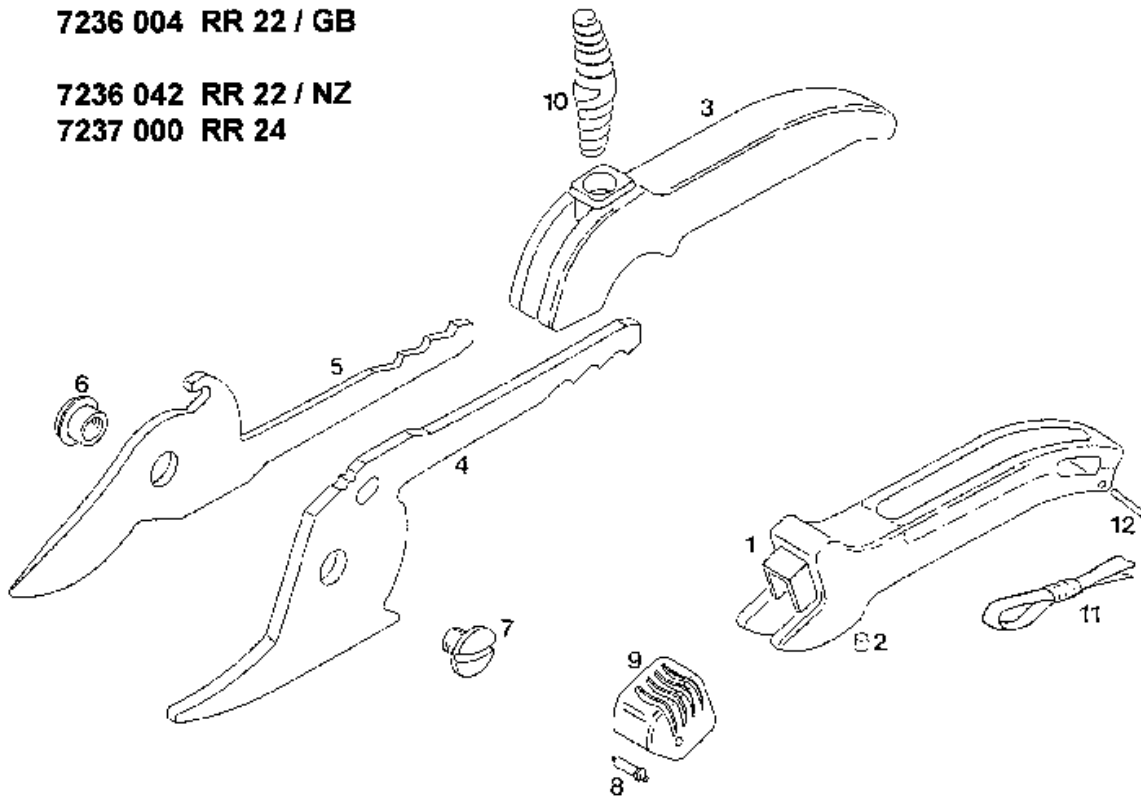

NR:7236 000 Bezeichnung: RR 22 Gruppe: Klassische Gartenschere Jahr: 96 Typ:

7236 000 RR 22
7236 003 OG-N / F
7236 004 RR 22 / GB

7236 042 RR 22 / NZ
7237 000 RR 24

Gerät: RR 24

Bild-Nr.	Best.-Nr.	Bezeichnung
1	7237 011	Obergriff
2	7236 201	Gummipuffer
3	7236 111	Untergriff rot
4	7236 130	Schneidhebel
5	7237 401	Messerhebel beschichtet
6	7235 205	Gelenkmutter M 6
7	7270 201	Amboßschraube M 6
8	7235 201	Zuhaltungsbolzen
9	7235 120	Schiebeknopf
10	7236 200	Tonnenfeder
11	7227 050	Handschlaufe
12	0018 638	Kerbstift DIN 1475-3x18-ST

Gerät: RR 22, RR 22/GB, OG-N/F

Bild-Nr.	Best.-Nr.	Bezeichnung
1	7236 102	Obergriff
1	7236 103	Obergriff GB
1	7236 104	Obergriff F
2	7236 201	Gummipuffer
3	7236 111	Untergriff rot
3	7236 101	Untergriff rot/F
4	7236 130	Schneidhebel
5	7236 131	Messerhebel beschichtet
6	7235 205	Gelenkmutter M6
7	7270 201	Amboßschraube M 6
8	7235 201	Zuhaltungsbolzen
9	7235 120	Schiebeknopf
10	7236 200	Tonnenfeder
11	7227 050	Handschlaufe
12	0018 638	Kerbstift DIN 1475-3x18-ST